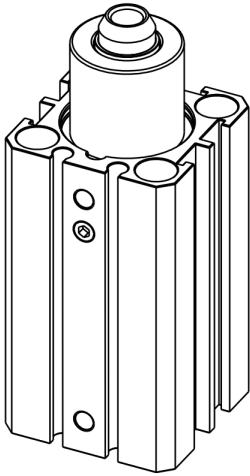

FC系列 旋转气缸

复动式·带磁石
缸径20

FCL20-20-S