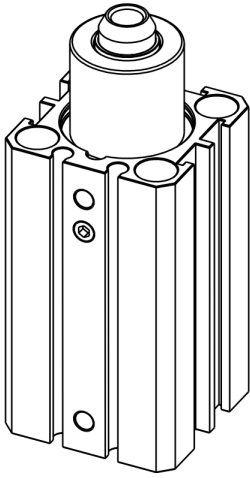

FC系列 旋转气缸

复动式·带磁石
缸径20

FCR20-20-S