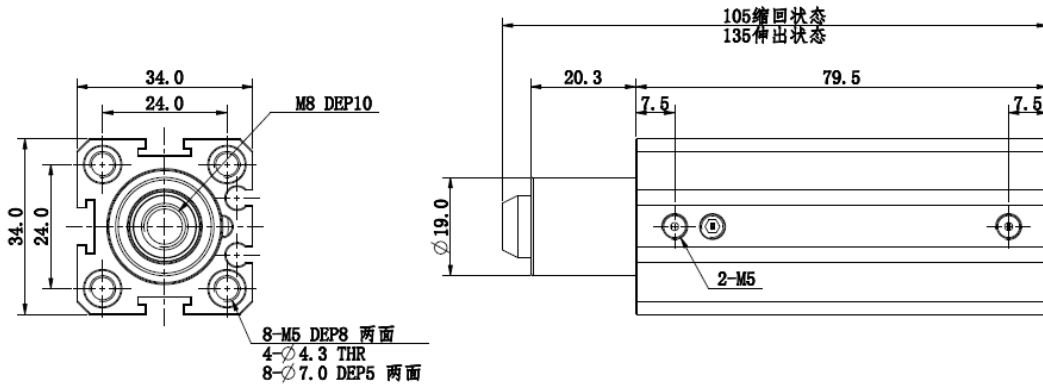

### 订购称呼代码

FC	L	20	X	20	S
机种仕样	旋转方向	气缸内径		气缸行程	附磁装置
	R:左旋	20- $\phi$ 20mm XX:可定制		10-10mm 20-20mm	S-附磁石

### 订购称呼代码

FC	R	20	X	20	S
机种仕样	旋转方向	气缸内径		气缸行程	附磁装置
	R:右旋	20- $\phi$ 20mm XX:可定制		10-10mm 20-20mm	S-附磁石