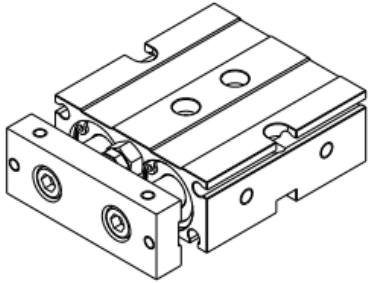

FMD系列 双轴气缸

复动式·带磁石