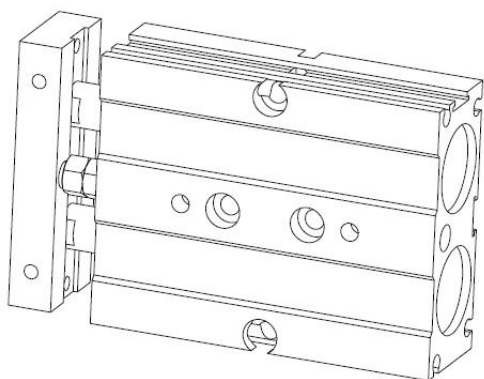

FMD系列

气缸

复动式·带磁  
缸径:20

外观尺寸

FMD20-20-2D

订购称呼代码

FMD系列

气缸

复动式·带磁  
缸径:20

外观尺寸

FMD20-25-2D

订购称呼代码

# FMD系列 双轴气缸

复动式·带磁石

### 订购称呼代码

32-φ32mm XX: 可定制	10-10mm XXX: 可定制	2D:2个CS-8G
---------------------	---------------------	------------

NDTR系列

气缸

复动式·带磁  
缸径:6

外观尺寸

NDTR6-40S-SD2

订购称呼代码