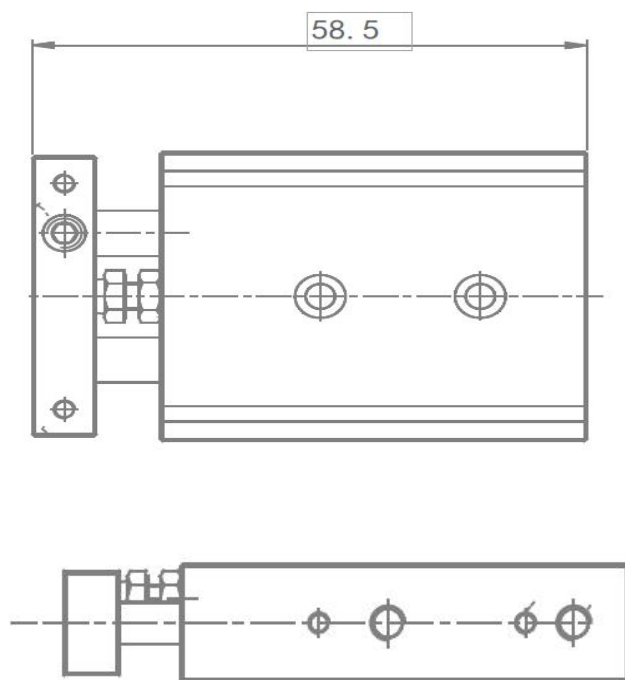

### 订购称呼代码

32-φ32mm XX: 可定制	10-10mm XXX: 可定制	2D:2个CS-8G
---------------------	---------------------	------------

NDTR系列

气缸

复动式·带磁  
缸径:6

外观尺寸

NDTR6-40S-SD2

订购称呼代码