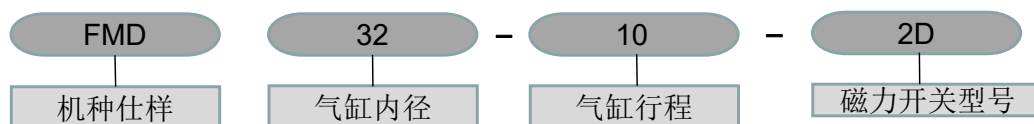

订购称呼代码

32-φ32mm XX: 可定制	10-10mm XXX: 可定制	2D:2个CS-8G