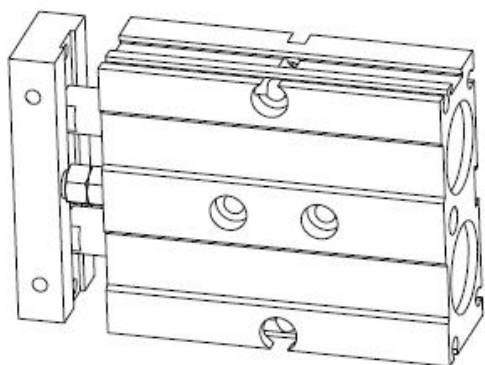

FMD系列

气缸

复动式·带磁  
缸径:20

外观尺寸

FMD20-20-2D

订购称呼代码

FMD系列

气缸

复动式·带磁  
缸径:20

外观尺寸

FMD20-25-2D

订购称呼代码

# FMD系列 双轴气缸

复动式·带磁石

### 订购称呼代码

32-φ32mm XX: 可定制	10-10mm XXX: 可定制	2D:2个CS-8G
---------------------	---------------------	------------

NDTR系列

气缸

复动式·带磁  
缸径:6

外观尺寸

NDTR6-40S-SD2

订购称呼代码