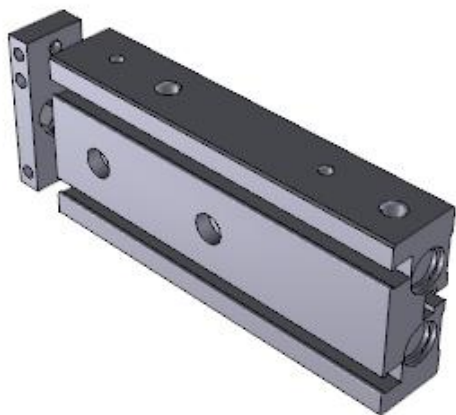

### 订购称呼代码

32-φ32mm XX: 可定制	10-10mm XXX: 可定制	2D:2个CS-8G
---------------------	---------------------	------------

NDTR系列

气缸

复动式·带磁  
缸径:6

外观尺寸

NDTR6-40S-SD2

订购称呼代码