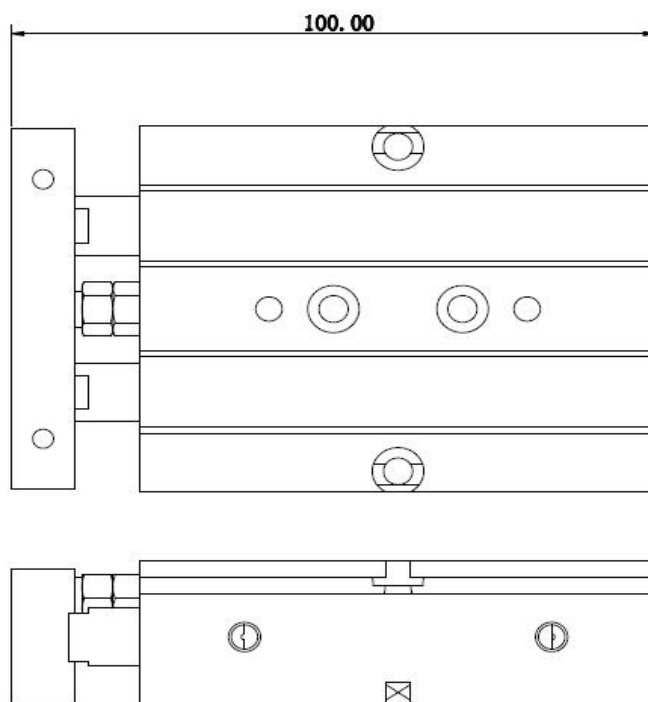

FMD系列

气缸

复动式·带磁  
缸径:20

外观尺寸

FMD20-20-2D

订购称呼代码

FMD系列

气缸

复动式·带磁  
缸径:20

外观尺寸

FMD20-25-2D

订购称呼代码

### 订购称呼代码

32-φ32mm XX: 可定制	10-10mm XXX: 可定制	2D:2个CS-8G
---------------------	---------------------	------------

NDTR系列

气缸

复动式·带磁  
缸径:6

外观尺寸

NDTR6-40S-SD2

订购称呼代码