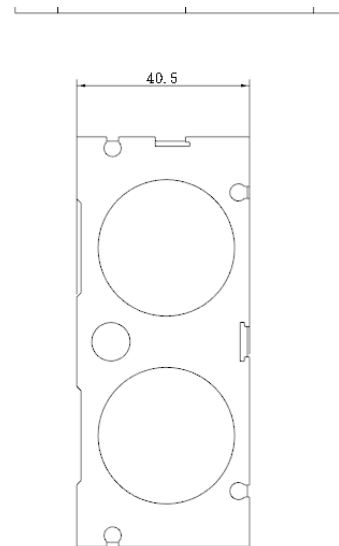

FMD系列

气缸

复动式·带磁  
缸径:20

外观尺寸

FMD20-20-2D

订购称呼代码

FMD系列

气缸

复动式·带磁  
缸径:20

外观尺寸

FMD20-25-2D

订购称呼代码

### 订购称呼代码

32-φ32mm XX: 可定制	10-10mm XXX: 可定制	2D:2个CS-8G
---------------------	---------------------	------------

NDTR系列

气缸

复动式·带磁  
缸径:6

外观尺寸

NDTR6-40S-SD2

订购称呼代码