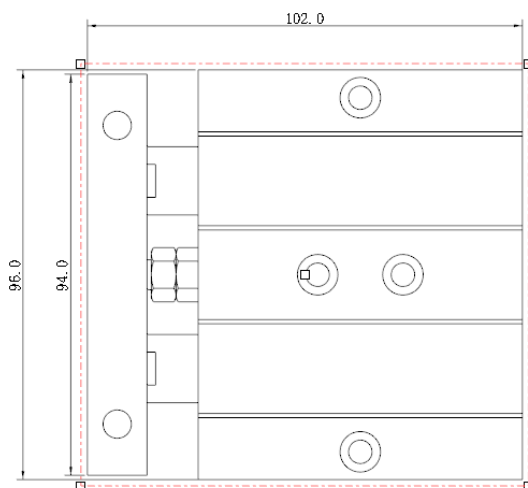

FMD系列

气缸

复动式·带磁  
缸径:20

外观尺寸

FMD20-20-2D

订购称呼代码

FMD系列

气缸

复动式·带磁  
缸径:20

外观尺寸

FMD20-25-2D

订购称呼代码

### 订购称呼代码

32-φ32mm XX: 可定制	10-10mm XXX: 可定制	2D:2个CS-8G
---------------------	---------------------	------------

NDTR系列

气缸

复动式·带磁  
缸径:6

外观尺寸

NDTR6-40S-SD2

订购称呼代码