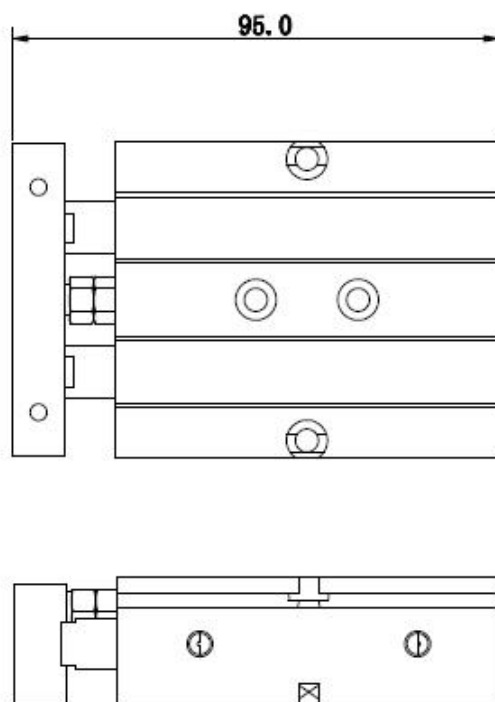

FMD系列

气缸

复动式·带磁  
缸径:20

外观尺寸

FMD20-20-2D

订购称呼代码

FMD系列

气缸

复动式·带磁  
缸径:20

外观尺寸

FMD20-25-2D

订购称呼代码

### 订购称呼代码

32-φ32mm XX: 可定制	10-10mm XXX: 可定制	2D:2个CS-8G
---------------------	---------------------	------------

NDTR系列

气缸

复动式·带磁  
缸径:6

外观尺寸

NDTR6-40S-SD2

订购称呼代码