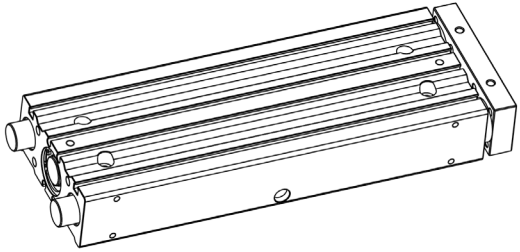

FTB系列

气缸

复动式·带磁  
缸径:25

外观尺寸

FTB25-125-2D

订购称呼代码

# FTB系列 三轴气缸

复动式·带磁石

### 订购称呼代码

FTB	32	100	2D
机种仕样	气缸内径	气缸行程	磁力开关型号

32-φ32mm XX: 可定制	100-100mm XXX: 可定制	2D:2个CS-8G
---------------------	-----------------------	------------

NDTB系列

气缸

复动式·带磁  
缸径:20

外观尺寸

NDTB20-70S