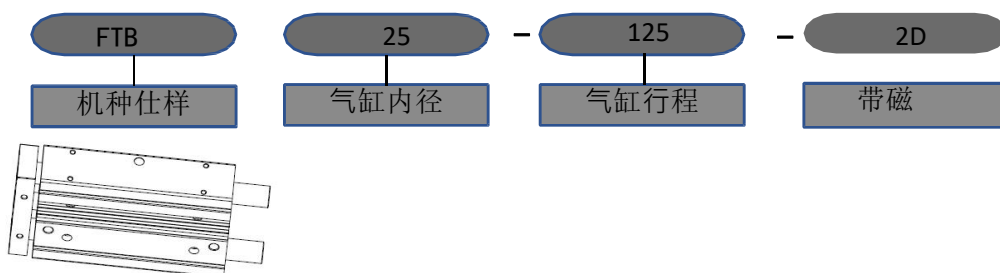

FTB系列

气缸

复动式·带磁  
缸径:25

外观尺寸

FTB25-125-2D

订购称呼代码

### 订购称呼代码

FTB	32	100	2D
机种仕样	气缸内径	气缸行程	磁力开关型号

32-φ32mm XX: 可定制	100-100mm XXX: 可定制	2D:2个CS-8G
---------------------	-----------------------	------------

NDTB系列

气缸

复动式·带磁  
缸径:20

外观尺寸

NDTB20-70S