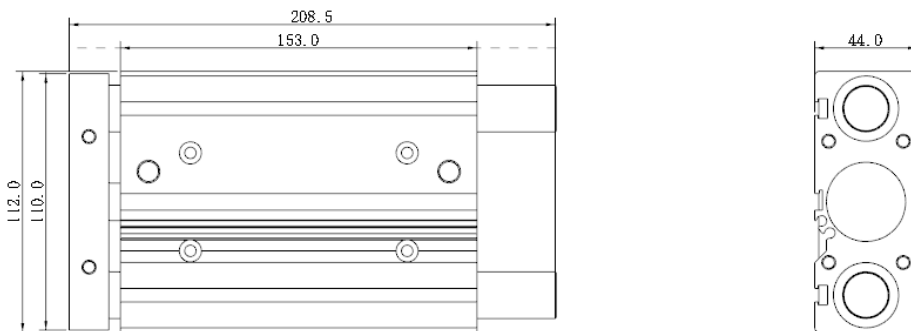

FTB系列

气缸

复动式·带磁  
缸径:25

外观尺寸

FTB25-125-2D

订购称呼代码

### 订购称呼代码

FTB	32	100	2D
机种仕样	气缸内径	气缸行程	磁力开关型号

32-φ32mm XX: 可定制	100-100mm XXX: 可定制	2D:2个CS-8G
---------------------	-----------------------	------------

NDTB系列

气缸

复动式·带磁  
缸径:20

外观尺寸

NDTB20-70S