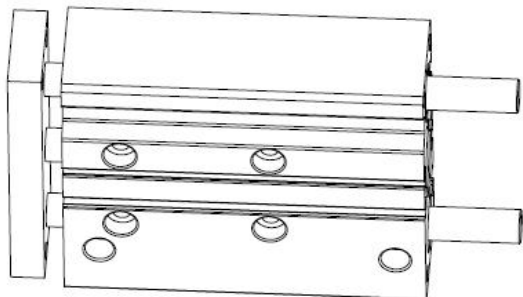

### 订购称呼代码

FTB	32	100	2D
机种仕样	气缸内径	气缸行程	磁力开关型号

32-φ32mm XX: 可定制	100-100mm XXX: 可定制	2D:2个CS-8G
---------------------	-----------------------	------------

NDTB系列

气缸

复动式·带磁  
缸径:20

外观尺寸

NDTB20-70S