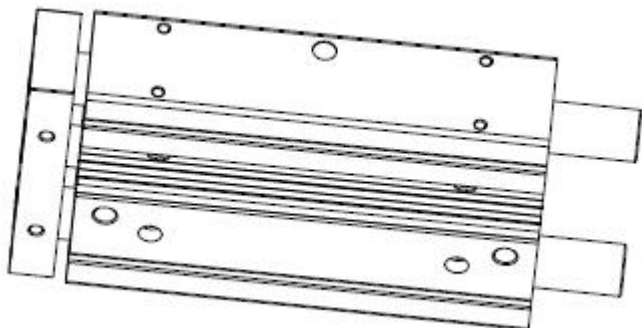

FTB系列

气缸

复动式·带磁  
缸径:25

外观尺寸

FTB25-125-2D

订购称呼代码

### 订购称呼代码

FTB	32	100	2D
机种仕样	气缸内径	气缸行程	磁力开关型号

32-φ32mm XX: 可定制	100-100mm XXX: 可定制	2D:2个CS-8G
---------------------	-----------------------	------------

NDTB系列

气缸

复动式·带磁  
缸径:20

外观尺寸

NDTB20-70S