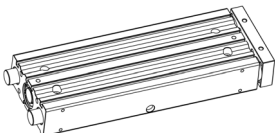

FTB系列

气缸

复动式·带磁  
缸径:25

外观尺寸

FTB25-125-2D

订购称呼代码

### 订购称呼代码

FTB	32	100	2D
机种仕样	气缸内径	气缸行程	磁力开关型号

32-φ32mm XX: 可定制	100-100mm XXX: 可定制	2D:2个CS-8G
---------------------	-----------------------	------------

NDTB系列

气缸

复动式·带磁  
缸径:20

外观尺寸

NDTB20-70S