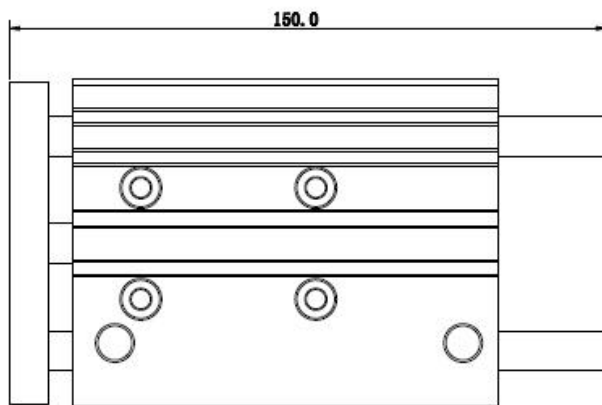

### 订购称呼代码

FTB	32	100	2D
机种仕样	气缸内径	气缸行程	磁力开关型号

32-φ32mm XX: 可定制	100-100mm XXX: 可定制	2D:2个CS-8G
---------------------	-----------------------	------------

NDTB系列

气缸

复动式·带磁  
缸径:20

外观尺寸

NDTB20-70S