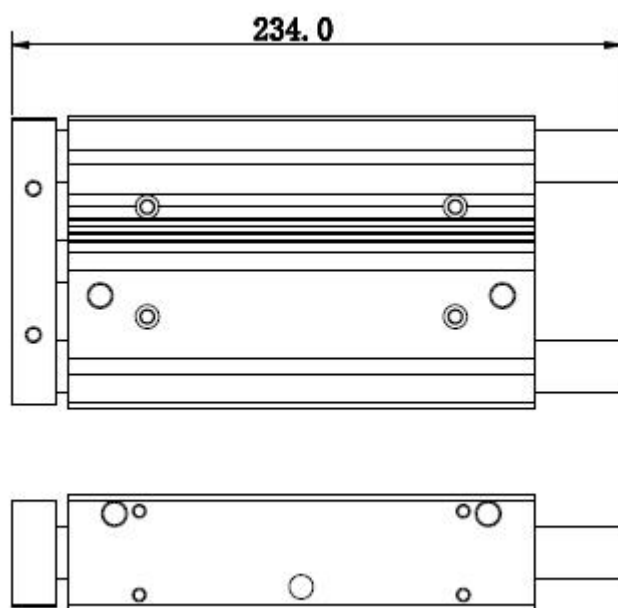

FTB系列

气缸

复动式·带磁  
缸径:25

外观尺寸

FTB25-125-2D

订购称呼代码

### 订购称呼代码

FTB	32	100	2D
机种仕样	气缸内径	气缸行程	磁力开关型号

32-φ32mm XX: 可定制	100-100mm XXX: 可定制	2D:2个CS-8G
---------------------	-----------------------	------------

NDTB系列

气缸

复动式·带磁  
缸径:20

外观尺寸

NDTB20-70S