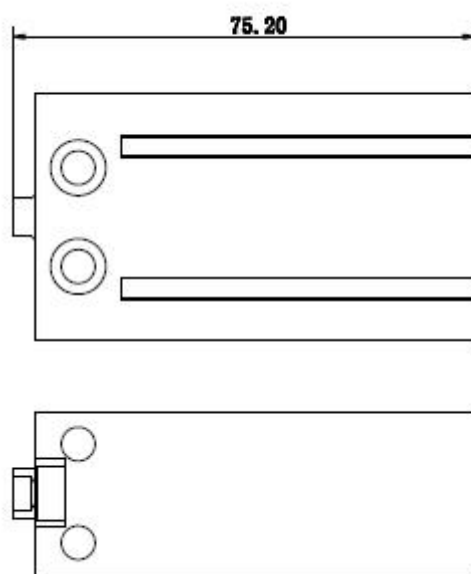

FMN系列

气缸

复动式·带磁  
缸径:20

外观尺寸

FMN20-30-S

订购称呼代码