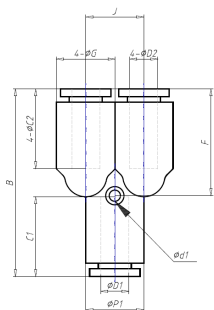

# NASAQW 系列 — 控制類組件

管徑4,6,8,10,12,5/32",1/4",5/16"等

## 規格表

D1 (管徑 / mm)	6
D2 (管徑 / mm)	6
MODEL (型式)	SQW6-6
B ( / mm)	40.2
C1 ( / mm)	17.1
C2 ( / mm)	17.1
D ( / mm)	3.2
G ( / mm)	12.4
J ( / mm)	12.4
P1 ( / mm)	12.4