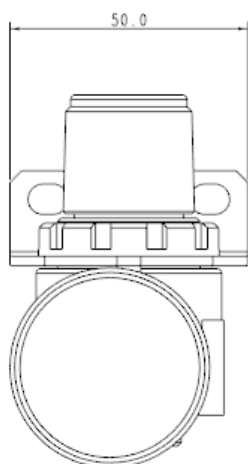

# PAR15系列 调压阀

## ▶ PAR15-10L4

## ▶ 订购称呼代码

PAR	15	L4
机种仕様	接管口径	0.4MP低压