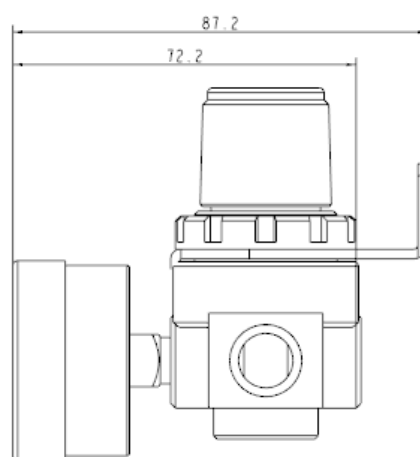

# PAR15系列 调压阀

## ▶ 订购称呼代码

PAR	15	L4
机种仕様	接管口径	0.4MP低压