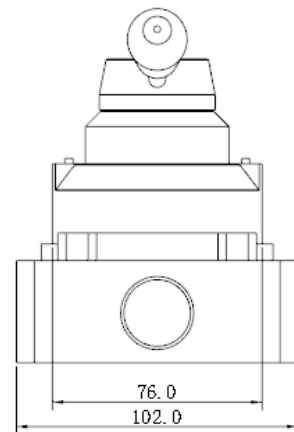

FC601系列 手动阀

FC601-02-L

订购称呼代码

FC601

机种仕様

02

四口2位