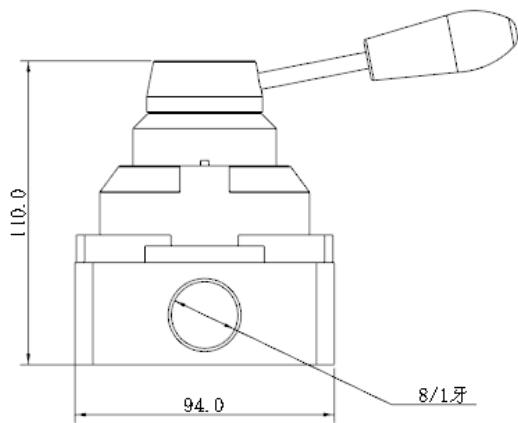

FC601系列 手动阀

FC601-02-L

订购称呼代码

FC601

机种仕様

02

四口2位