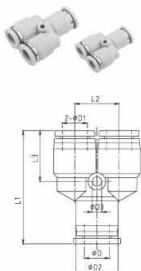

NASAQYA 系列 — 控制類組件

管徑4,6,8,10,12,5/32",1/4",5/16"等
調速接頭FQSN系列

規格表

公制規格

管徑		型式	ØD	ØD1	ØD2	ØD3	L1	L2	L3
ØD	ØD1								
Ø4	Ø4	NASAQY 4	4	4	11.5	3.2	36.5	11	14.5
	Ø6	NASAQY 6	6	6	13.5	3.2	37.5	13	15
Ø6	Ø4	NASAQY 6-4	6	4	13.5	3.2	37.5	13	15
	Ø8	NASAQY 8	8	8	15	3.2	39.8	15	18
Ø8	Ø4	NASAQY 8-4	8	4	15	3.2	39.8	15	18
	Ø6	NASAQY 8-6	8	6	15	3.2	39.8	15	18