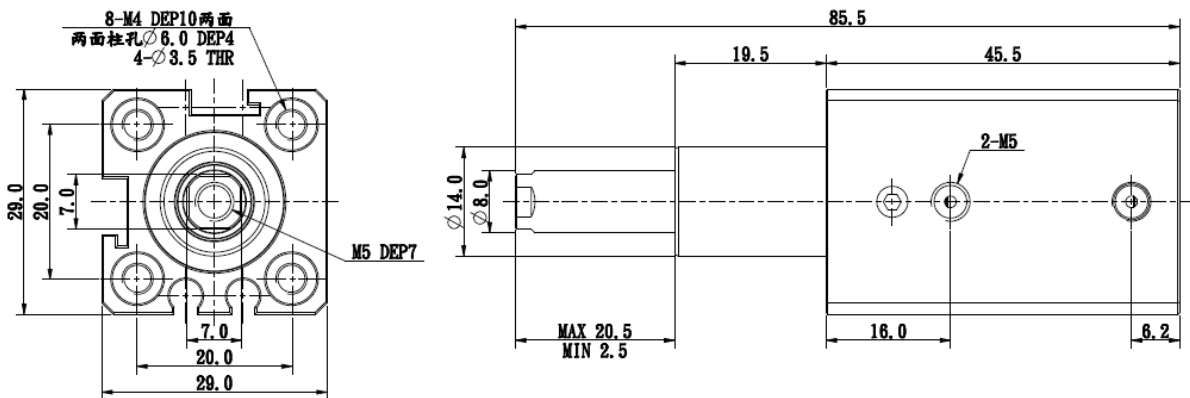

### 订购称呼代码

FC	R	16	X	10	S
机种仕样	旋转方向	气缸内径		气缸行程	附磁装置
	R:右旋	16- $\phi$ 16mm XX:可定制		10-10mm 20-20mm	S-附磁石