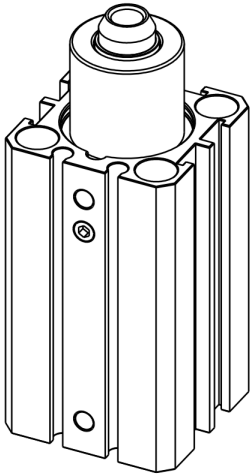

# FC系列 旋转气缸

复动式·带磁石  
缸径25

### 订购称呼代码

FC	R	16	X	10	S
机种仕样	旋转方向	气缸内径		气缸行程	附磁装置
	R:右旋	16- $\phi$ 16mm XX:可定制		10-10mm 20-20mm	S-附磁石