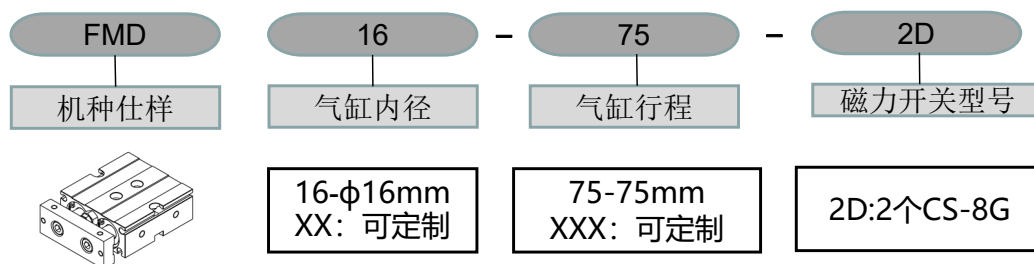

FMD系列 双轴气缸

复动式·带磁石

▶ FMD16X20-2D

▶ 订购称呼代码

FMD	16	20	2D
机种仕样	气缸内径	气缸行程	磁力开关型号
	16-φ16mm XX: 可定制	20-20mm XXX: 可定制	2D:2个CS-8G

FMD系列 双轴气缸

复动式·带磁石

FMD16X75-2D

订购称呼代码

FMD系列 双轴气缸

复动式·带磁石

FMD20X10-2D

订购称呼代码

20-φ20mm XX: 可定制	10-10mm XXX: 可定制	2D:2个CS-8G
---------------------	---------------------	------------

FMD系列 双轴气缸

复动式·带磁石

FMD20X30-2D

订购称呼代码

20-φ20mm XX: 可定制	30-30mm XXX: 可定制	2D:2个CS-8G
---------------------	---------------------	------------

FMD系列 双轴气缸

复动式·带磁石

FMD20X75-2D

订购称呼代码

FMD系列 双轴气缸

复动式·带磁石

FMD32X30-2D

订购称呼代码

FMD	32	30	2D
机种仕样	气缸内径	气缸行程	磁力开关型号
	32-φ32mm XX: 可定制	30-30mm XXX: 可定制	2D:2个CS-8G

FMD系列 双轴气缸

复动式·带磁石

FMD32X50-2D

订购称呼代码