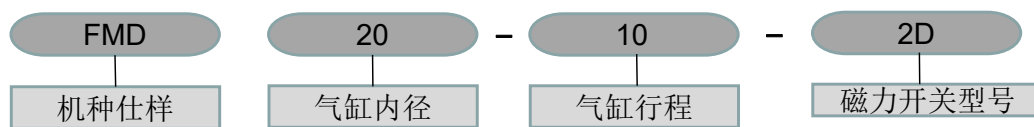

订购称呼代码

FMD系列 双轴气缸

复动式·带磁石

FMD20X10-2D

订购称呼代码

20-φ20mm XX: 可定制	10-10mm XXX: 可定制	2D:2个CS-8G
---------------------	---------------------	------------

FMD系列 双轴气缸

复动式·带磁石

FMD20X30-2D

订购称呼代码

20-φ20mm XX: 可定制	30-30mm XXX: 可定制	2D:2个CS-8G
---------------------	---------------------	------------

FMD系列 双轴气缸

复动式·带磁石

FMD20X75-2D

订购称呼代码

FMD系列 双轴气缸