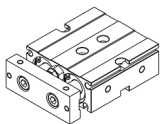

订购称呼代码

FMD系列 双轴气缸

复动式·带磁石

FMD20X10-2D

订购称呼代码

20-φ20mm XX: 可定制	10-10mm XXX: 可定制	2D:2个CS-8G
---------------------	---------------------	------------

FMD系列 双轴气缸

复动式·带磁石

FMD20X30-2D

订购称呼代码

20-φ20mm XX: 可定制	30-30mm XXX: 可定制	2D:2个CS-8G
---------------------	---------------------	------------

FMD系列 双轴气缸

复动式·带磁石

FMD20X75-2D

订购称呼代码

FMD系列 双轴气缸