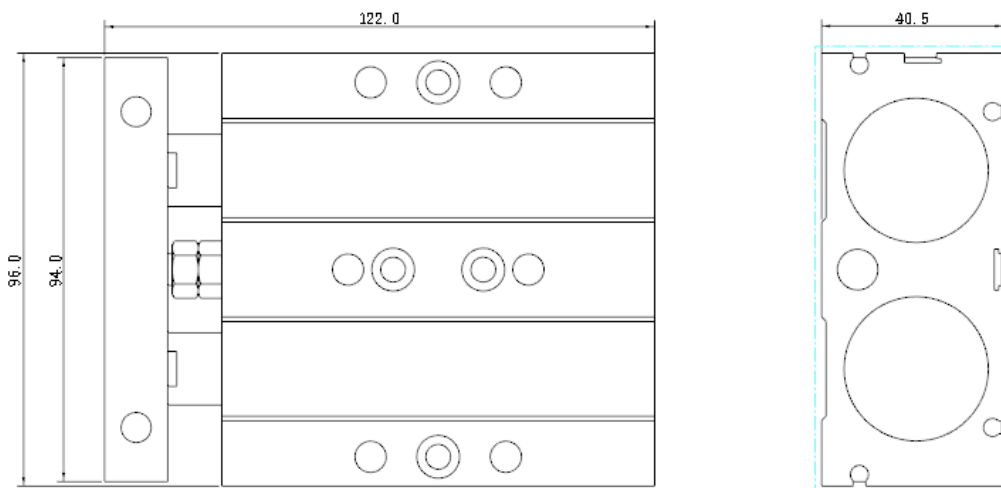

订购称呼代码

FMD系列 双轴气缸

复动式·带磁石

FMD20X10-2D

订购称呼代码

20-φ20mm XX: 可定制	10-10mm XXX: 可定制	2D:2个CS-8G
---------------------	---------------------	------------

FMD系列 双轴气缸

复动式·带磁石

FMD20X30-2D

订购称呼代码

20-φ20mm XX: 可定制	30-30mm XXX: 可定制	2D:2个CS-8G
---------------------	---------------------	------------

FMD系列 双轴气缸

复动式·带磁石

FMD20X75-2D

订购称呼代码

FMD系列 双轴气缸

复动式·带磁石

FMD32X30-2D

订购称呼代码

FMD	32	30	2D
机种仕样	气缸内径	气缸行程	磁力开关型号
	32-φ32mm XX: 可定制	30-30mm XXX: 可定制	2D:2个CS-8G

FMD系列 双轴气缸

复动式·带磁石

FMD32X50-2D

订购称呼代码