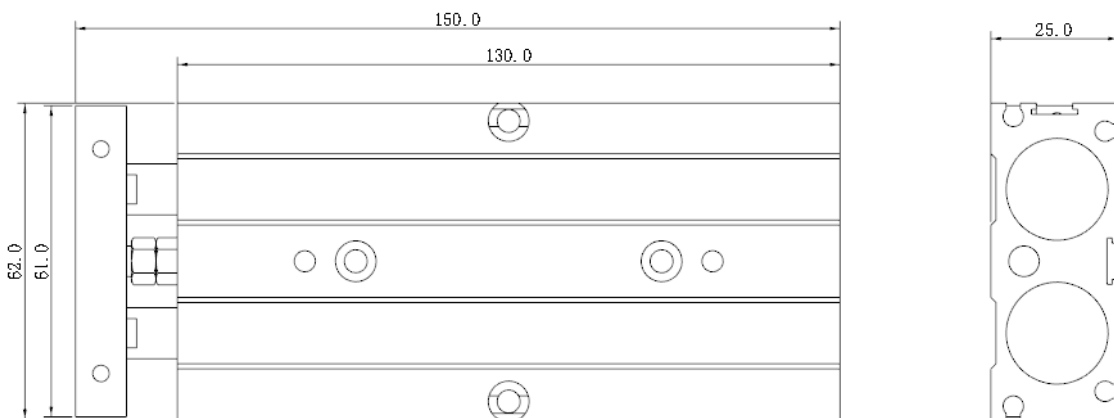

订购称呼代码

FMD系列 双轴气缸

复动式·带磁石

FMD20X10-2D

订购称呼代码

20-φ20mm XX: 可定制	10-10mm XXX: 可定制	2D:2个CS-8G
---------------------	---------------------	------------

FMD系列 双轴气缸

复动式·带磁石

FMD20X30-2D

订购称呼代码

20-φ20mm XX: 可定制	30-30mm XXX: 可定制	2D:2个CS-8G
---------------------	---------------------	------------

FMD系列 双轴气缸

复动式·带磁石

FMD20X75-2D

订购称呼代码

FMD系列 双轴气缸

复动式·带磁石

FMD32X30-2D

订购称呼代码

FMD	32	30	2D
机种仕样	气缸内径	气缸行程	磁力开关型号
	32-φ32mm XX: 可定制	30-30mm XXX: 可定制	2D:2个CS-8G

FMD系列 双轴气缸

复动式·带磁石

FMD32X50-2D

订购称呼代码