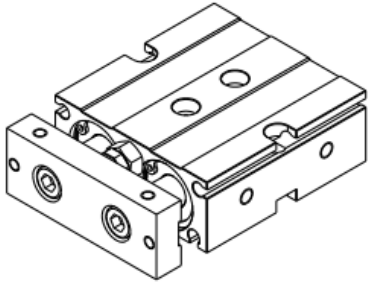

FMD系列 双轴气缸

复动式·带磁石

▶ FMD16X20-2D

▶ 订购称呼代码

FMD	16	20	2D
机种仕样	气缸内径	气缸行程	磁力开关型号
	16-φ16mm XX: 可定制	20-20mm XXX: 可定制	2D:2个CS-8G

FMD系列 双轴气缸

复动式·带磁石

FMD16X75-2D

订购称呼代码

FMD系列 双轴气缸

复动式·带磁石

FMD20X10-2D

订购称呼代码

20-φ20mm XX: 可定制	10-10mm XXX: 可定制	2D:2个CS-8G
---------------------	---------------------	------------

FMD系列 双轴气缸

复动式·带磁石

FMD20X30-2D

订购称呼代码

20-φ20mm XX: 可定制	30-30mm XXX: 可定制	2D:2个CS-8G
---------------------	---------------------	------------

FMD系列 双轴气缸

复动式·带磁石

FMD20X75-2D

订购称呼代码

FMD系列 双轴气缸

复动式·带磁石

FMD32X30-2D

订购称呼代码

FMD	32	30	2D
机种仕样	气缸内径	气缸行程	磁力开关型号
	32-φ32mm XX: 可定制	30-30mm XXX: 可定制	2D:2个CS-8G

FMD系列 双轴气缸

复动式·带磁石

FMD32X50-2D

订购称呼代码