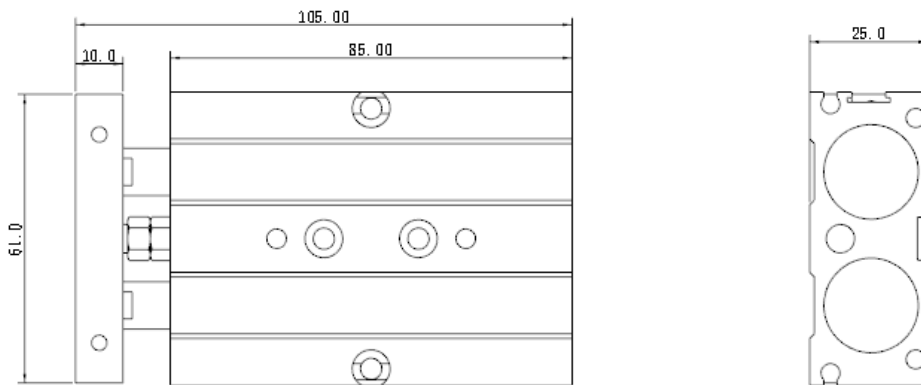

FMD系列 双轴气缸

复动式·带磁石

▶ FMD16X20-2D

▶ 订购称呼代码

FMD	16	20	2D
机种仕样	气缸内径	气缸行程	磁力开关型号
	16-φ16mm XX: 可定制	20-20mm XXX: 可定制	2D:2个CS-8G

FMD系列 双轴气缸

复动式·带磁石

FMD16X75-2D

订购称呼代码

FMD系列 双轴气缸

复动式·带磁石

FMD20X10-2D

订购称呼代码

20-φ20mm XX: 可定制	10-10mm XXX: 可定制	2D:2个CS-8G
---------------------	---------------------	------------

FMD系列 双轴气缸

复动式·带磁石

FMD20X30-2D

订购称呼代码

20-φ20mm XX: 可定制	30-30mm XXX: 可定制	2D:2个CS-8G
---------------------	---------------------	------------

FMD系列 双轴气缸

复动式·带磁石

FMD20X75-2D

订购称呼代码

FMD系列 双轴气缸

复动式·带磁石

FMD32X30-2D

订购称呼代码

FMD	32	30	2D
机种仕样	气缸内径	气缸行程	磁力开关型号
	32-φ32mm XX: 可定制	30-30mm XXX: 可定制	2D:2个CS-8G

FMD系列 双轴气缸

复动式·带磁石

FMD32X50-2D

订购称呼代码