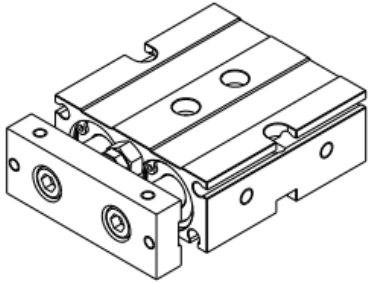

订购称呼代码

FMD系列 双轴气缸

复动式·带磁石

FMD20X10-2D

订购称呼代码

20-φ20mm XX: 可定制	10-10mm XXX: 可定制	2D:2个CS-8G
---------------------	---------------------	------------

FMD系列 双轴气缸

复动式·带磁石

FMD20X30-2D

订购称呼代码

20-φ20mm XX: 可定制	30-30mm XXX: 可定制	2D:2个CS-8G
---------------------	---------------------	------------

FMD系列 双轴气缸

复动式·带磁石

FMD20X75-2D

订购称呼代码

FMD系列 双轴气缸

复动式·带磁石

FMD32X30-2D

订购称呼代码

FMD	32	30	2D
机种仕样	气缸内径	气缸行程	磁力开关型号
	32-φ32mm XX: 可定制	30-30mm XXX: 可定制	2D:2个CS-8G

FMD系列 双轴气缸

复动式·带磁石

FMD32X50-2D

订购称呼代码