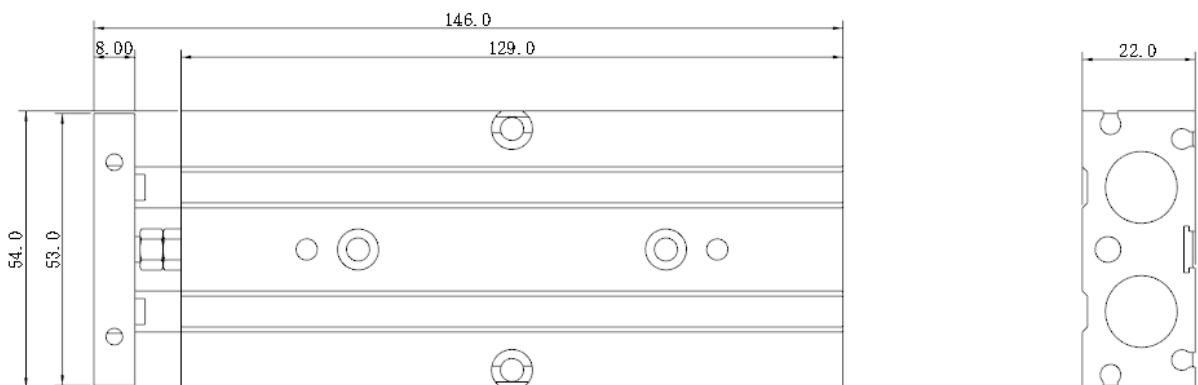

FMD系列 双轴气缸

复动式·带磁石

▶ FMD16X20-2D

▶ 订购称呼代码

FMD	16	20	2D
机种仕样	气缸内径	气缸行程	磁力开关型号
	16-φ16mm XX: 可定制	20-20mm XXX: 可定制	2D:2个CS-8G

FMD系列 双轴气缸

复动式·带磁石

FMD16X75-2D

订购称呼代码

FMD系列 双轴气缸

复动式·带磁石

FMD20X10-2D

订购称呼代码

20-φ20mm XX: 可定制	10-10mm XXX: 可定制	2D:2个CS-8G
---------------------	---------------------	------------

FMD系列 双轴气缸

复动式·带磁石

FMD20X30-2D

订购称呼代码

20-φ20mm XX: 可定制	30-30mm XXX: 可定制	2D:2个CS-8G
---------------------	---------------------	------------

FMD系列 双轴气缸

复动式·带磁石

FMD20X75-2D

订购称呼代码

FMD系列 双轴气缸

复动式·带磁石

FMD32X30-2D

订购称呼代码

FMD	32	30	2D
机种仕样	气缸内径	气缸行程	磁力开关型号
	32-φ32mm XX: 可定制	30-30mm XXX: 可定制	2D:2个CS-8G

FMD系列 双轴气缸

复动式·带磁石

FMD32X50-2D

订购称呼代码