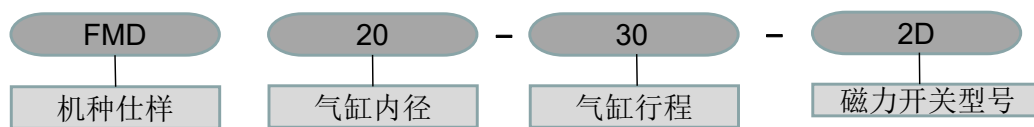

订购称呼代码

FMD系列 双轴气缸

复动式·带磁石

FMD20X10-2D

订购称呼代码

20-φ20mm XX: 可定制	10-10mm XXX: 可定制	2D:2个CS-8G
---------------------	---------------------	------------

FMD系列 双轴气缸

复动式·带磁石

FMD20X30-2D

订购称呼代码

20-φ20mm XX: 可定制	30-30mm XXX: 可定制	2D:2个CS-8G
---------------------	---------------------	------------

FMD系列 双轴气缸

复动式·带磁石

FMD20X75-2D

订购称呼代码

FMD系列 双轴气缸