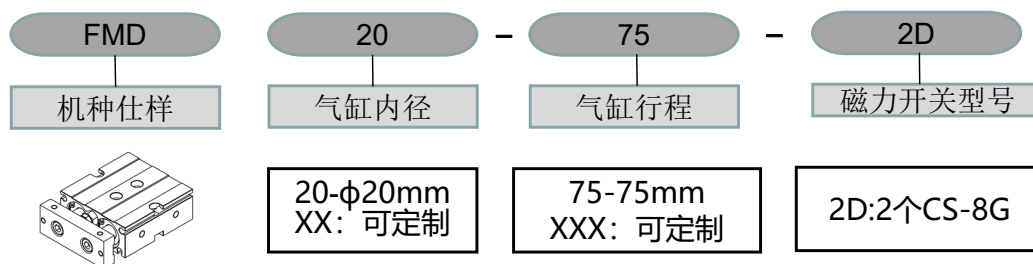

订购称呼代码

FMD系列 双轴气缸

复动式·带磁石

FMD20X10-2D

订购称呼代码

20-φ20mm XX: 可定制	10-10mm XXX: 可定制	2D:2个CS-8G
---------------------	---------------------	------------

FMD系列 双轴气缸

复动式·带磁石

FMD20X30-2D

订购称呼代码

20-φ20mm XX: 可定制	30-30mm XXX: 可定制	2D:2个CS-8G
---------------------	---------------------	------------

FMD系列 双轴气缸

复动式·带磁石

FMD20X75-2D

订购称呼代码

FMD系列 双轴气缸

复动式·带磁石

FMD32X30-2D

订购称呼代码

FMD	32	30	2D
机种仕样	气缸内径	气缸行程	磁力开关型号
	32-φ32mm XX: 可定制	30-30mm XXX: 可定制	2D:2个CS-8G

FMD系列 双轴气缸

复动式·带磁石

FMD32X50-2D

订购称呼代码