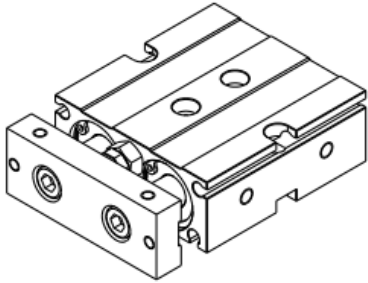

复动式·带磁石

FMD32X30-2D

订购称呼代码

FMD	32	30	2D
机种仕样	气缸内径	气缸行程	磁力开关型号
	32-φ32mm XX: 可定制	30-30mm XXX: 可定制	2D:2个CS-8G

FMD系列 双轴气缸

复动式·带磁石

FMD32X50-2D

订购称呼代码