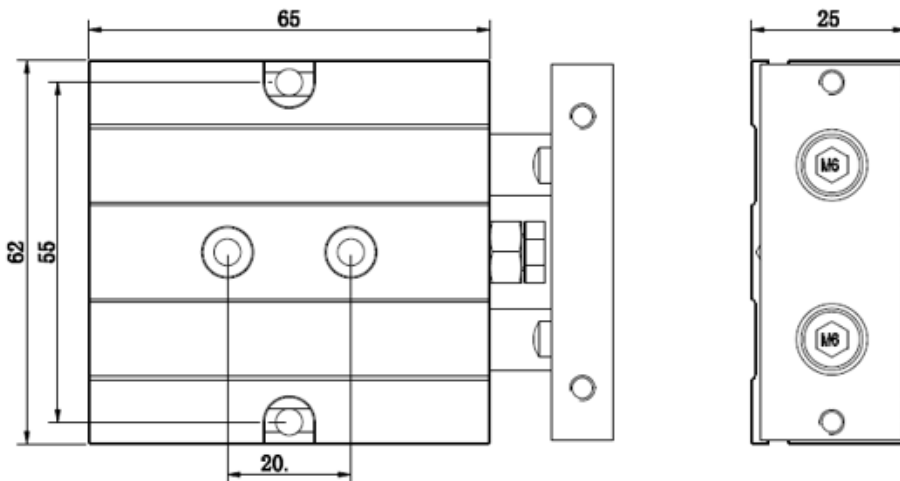

订购称呼代码

FMD系列 双轴气缸

复动式·带磁石

FMD20X10-2D

订购称呼代码

20-φ20mm XX: 可定制	10-10mm XXX: 可定制	2D:2个CS-8G
---------------------	---------------------	------------

FMD系列 双轴气缸

复动式·带磁石

FMD20X30-2D

订购称呼代码

20-φ20mm XX: 可定制	30-30mm XXX: 可定制	2D:2个CS-8G
---------------------	---------------------	------------

FMD系列 双轴气缸

复动式·带磁石

FMD20X75-2D

订购称呼代码

FMD系列 双轴气缸

复动式·带磁石

FMD32X30-2D

订购称呼代码

FMD	32	30	2D
机种仕样	气缸内径	气缸行程	磁力开关型号
	32-φ32mm XX: 可定制	30-30mm XXX: 可定制	2D:2个CS-8G

FMD系列 双轴气缸

复动式·带磁石

FMD32X50-2D

订购称呼代码