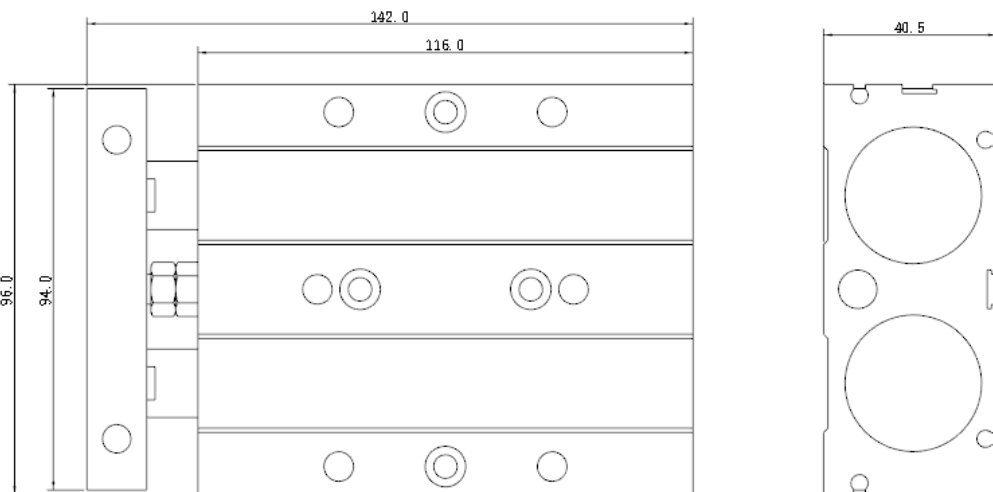

FMD20X30-2D

订购称呼代码

20-φ20mm XX: 可定制	30-30mm XXX: 可定制	2D:2个CS-8G
---------------------	---------------------	------------

FMD系列 双轴气缸

复动式·带磁石

FMD20X75-2D

订购称呼代码

FMD系列 双轴气缸

复动式·带磁石

FMD32X30-2D

订购称呼代码

FMD	32	30	2D
机种仕样	气缸内径	气缸行程	磁力开关型号
	32-φ32mm XX: 可定制	30-30mm XXX: 可定制	2D:2个CS-8G

FMD系列 双轴气缸

复动式·带磁石

FMD32X50-2D

订购称呼代码

FMD	32	50	2D
机种仕样	气缸内径	气缸行程	磁力开关型号
	32-φ32mm XX: 可定制	50-50mm XXX: 可定制	2D:2个CS-8G