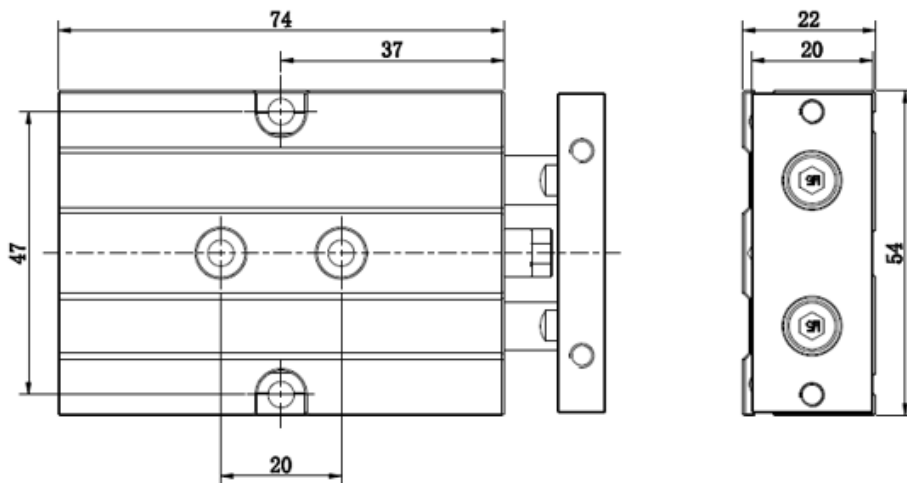

FMD系列 双轴气缸

复动式·带磁石

▶ FMD16X20-2D

▶ 订购称呼代码

FMD	16	20	2D
机种仕样	气缸内径	气缸行程	磁力开关型号
	16-φ16mm XX: 可定制	20-20mm XXX: 可定制	2D:2个CS-8G

FMD系列 双轴气缸

复动式·带磁石

FMD16X75-2D

订购称呼代码

FMD系列 双轴气缸

复动式·带磁石

FMD20X10-2D

订购称呼代码

20-φ20mm XX: 可定制	10-10mm XXX: 可定制	2D:2个CS-8G
---------------------	---------------------	------------

FMD系列 双轴气缸

复动式·带磁石

FMD20X30-2D

订购称呼代码

20-φ20mm XX: 可定制	30-30mm XXX: 可定制	2D:2个CS-8G
---------------------	---------------------	------------

FMD系列 双轴气缸

复动式·带磁石

FMD20X75-2D

订购称呼代码

FMD系列 双轴气缸

复动式·带磁石

FMD32X30-2D

订购称呼代码

FMD	32	30	2D
机种仕样	气缸内径	气缸行程	磁力开关型号
	32-φ32mm XX: 可定制	30-30mm XXX: 可定制	2D:2个CS-8G

FMD系列 双轴气缸

复动式·带磁石

FMD32X50-2D

订购称呼代码