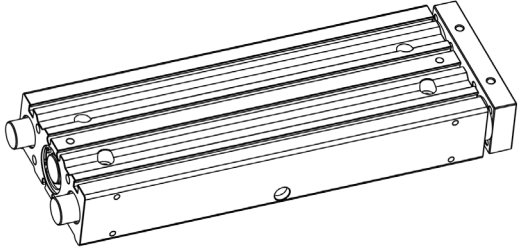

2D

磁力开关型号

25-φ25mm
XX: 可定制

200-200mm
XXX: 可定制

2D:2个CS-8G

FTB系列 三轴气缸

复动式·带磁石

FTB32X125SA-2D