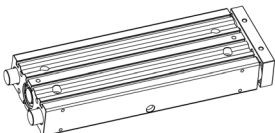

订购称呼代码

FTB

机种仕样

25

气缸内径

200

气缸行程

2D

磁力开关型号

25-φ25mm
XX: 可定制

200-200mm
XXX: 可定制

2D:2个CS-8G