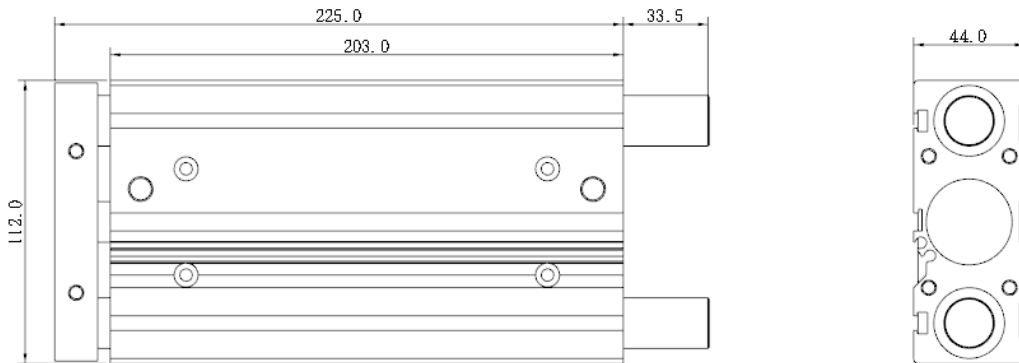

FTB32X150SA-2D

订购称呼代码

FTB

机种仕样

32

气缸内径

150

气缸行程

2D

磁力开关型号

32- ϕ 32mm
XX: 可定制

150-150mm
XXX: 可定制

2D:2个CS-8G