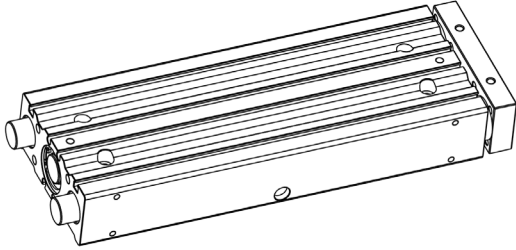

磁力开关型号

32- ϕ 32mm
XX: 可定制

125-125mm
XXX: 可定制

2D: 2个CS-8G

FTB系列 三轴气缸

复动式·带磁石

FTB32X150SA-2D

订购称呼代码