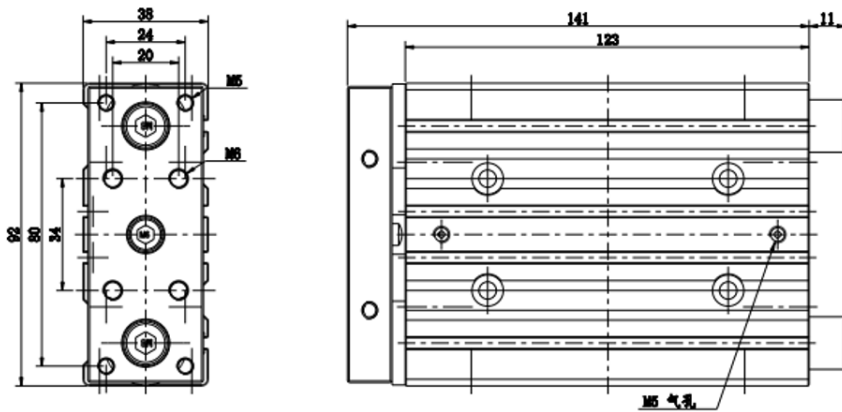

FTB系列 三轴气缸

复动式·带磁石

FTB25X75SA-2D

订购称呼代码

FTB

机种仕样

25

气缸内径

机种仕样

40

气缸内径

175

气缸行程

2D

磁力开关型号

32-φ32mm
XX: 可定制

175-175mm
XXX: 可定制

2D:2个CS-8G