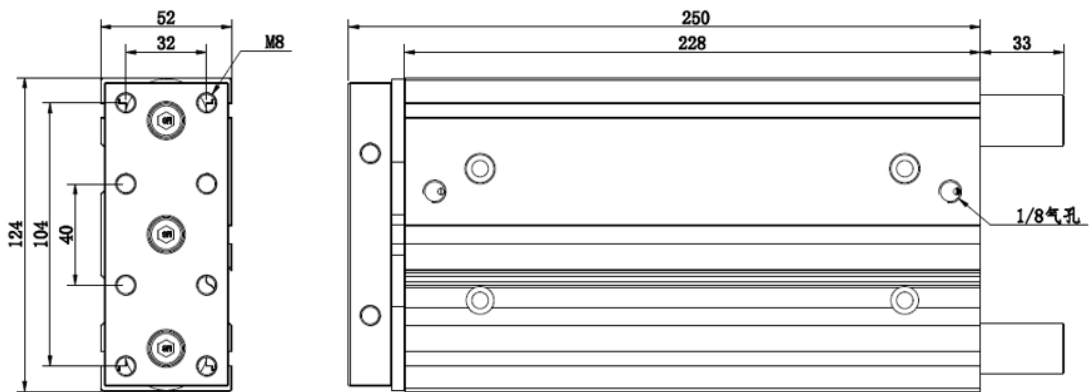

FTB40X175SA-2D

订购称呼代码

FTB

机种仕样

40

气缸内径

175

气缸行程

2D

磁力开关型号

32-φ32mm
XX: 可定制

175-175mm
XXX: 可定制

2D:2个CS-8G