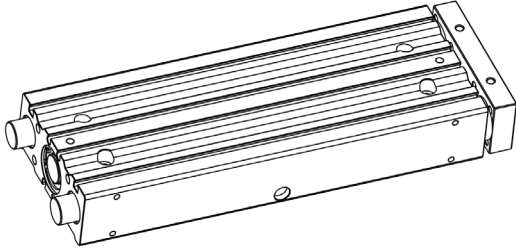

FTB系列 三轴气缸

复动式·带磁石