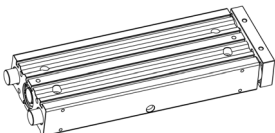

机种仕样

40

气缸内径

175

气缸行程

2D

磁力开关型号

32-φ32mm
XX: 可定制