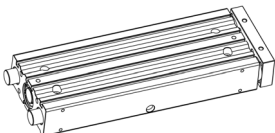

FTB

机种仕样

32

气缸内径

150

气缸行程

2D

磁力开关型号