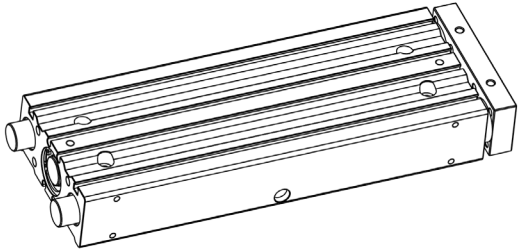

FTB系列 三轴气缸

复动式·带磁石

FTB25X75SA-2D

订购称呼代码

FTB

机种仕样

25

气缸内径

75

气缸行程

2D

磁力开关型号

25-φ25mm
XX: 可定制

75-75mm
XXX: 可定制

2D:2个CS-8G

FTB系列 三轴气缸

复动式·带磁石

FTB25X150SA-2D

订购称呼代码

FTB

机种仕样

25

气缸内径

150