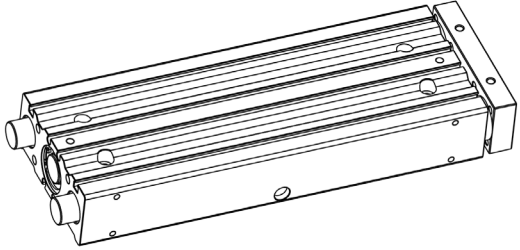

FTB系列 三轴气缸

复动式·带磁石

FTB25X75SA-2D

订购称呼代码

FTB

机种仕样

25

气缸内径

75

气缸行程

2D

磁力开关型号

25-φ25mm
XX: 可定制

75-75mm
XXX: 可定制

2D:2个CS-8G

FTB系列 三轴气缸

复动式·带磁石

FTB25X150SA-2D

订购称呼代码

FTB

机种仕样

25

气缸内径

150