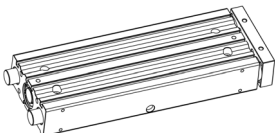

FTB系列 三轴气缸

复动式·带磁石

FTB25X75SA-2D

订购称呼代码

FTB

机种仕样

25

气缸内径

75

气缸行程

2D

磁力开关型号

25-φ25mm
XX: 可定制

75-75mm
XXX: 可定制

2D:2个CS-8G

FTB系列 三轴气缸

复动式·带磁石

FTB25X150SA-2D

订购称呼代码

FTB

机种仕样

25

气缸内径

150