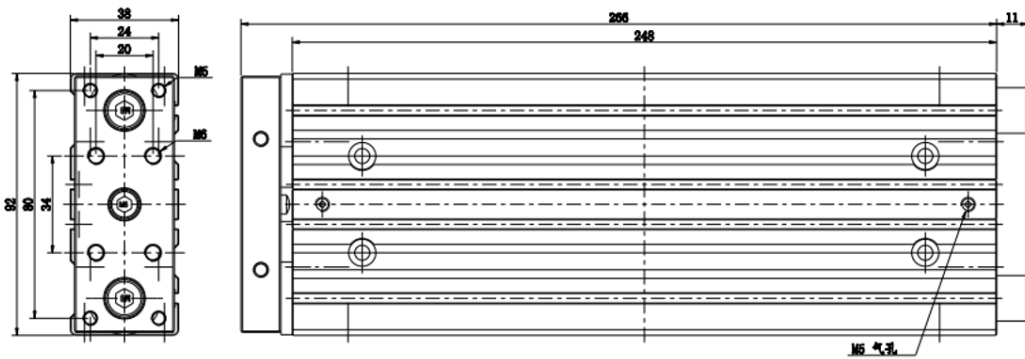

FTB25X200SA-2D

订购称呼代码

FTB

机种仕样

25

气缸内径

200

气缸行程