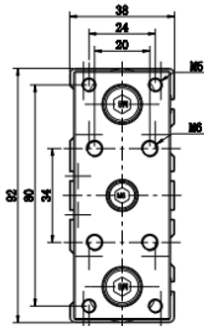

复动式·带磁石

FTB25X150SA-2D

订购称呼代码

FTB

机种仕样

25

气缸内径

150

FTB25X200SA-2D

订购称呼代码

FTB

机种仕样

25

气缸内径

200

气缸行程

机种仕样

40

气缸内径

175

气缸行程

2D

磁力开关型号

32-φ32mm
XX: 可定制

175-175mm
XXX: 可定制

2D:2个CS-8G