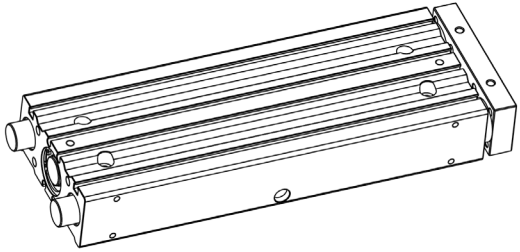

复动式·带磁石

FTB25X150SA-2D

订购称呼代码

FTB

机种仕样

25

气缸内径

150

气缸行程

2D

磁力开关型号

25-φ25mm
XX: 可定制

150-150mm
XXX: 可定制

2D:2个CS-8G

FTB系列 三轴气缸

复动式·带磁石

FTB25X200SA-2D

订购称呼代码

FTB

机种仕样

25

气缸内径

200

气缸行程