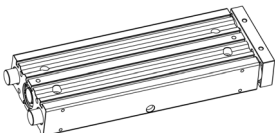

订购称呼代码

FTB

机种仕样

32

气缸内径

125

气缸行程

2D

磁力开关型号

32- ϕ 32mm
XX: 可定制

125-125mm
XXX: 可定制

2D: 2个CS-8G