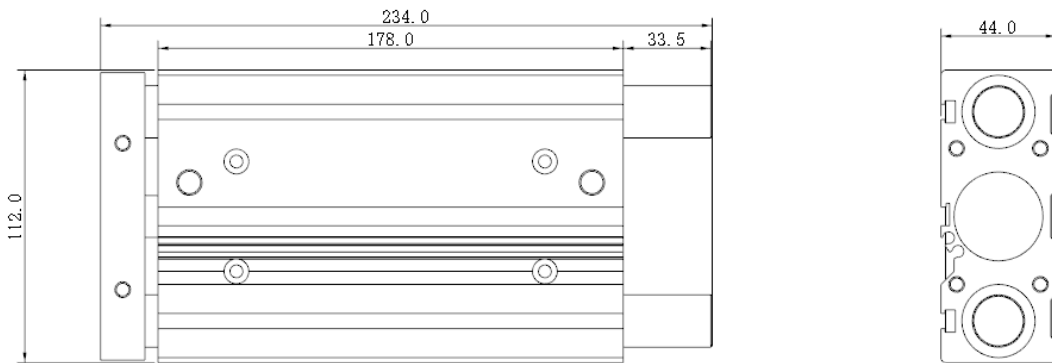

2D

磁力开关型号

25-φ25mm
XX: 可定制

200-200mm
XXX: 可定制

2D:2个CS-8G

FTB系列 三轴气缸

复动式·带磁石

FTB32X125SA-2D