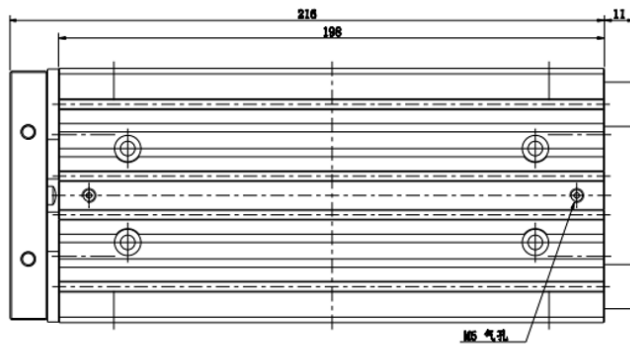

订购称呼代码

FTB

机种仕样

25

气缸内径

150

气缸行程

2D

磁力开关型号

25-φ25mm
XX: 可定制

150-150mm
XXX: 可定制

2D:2个CS-8G