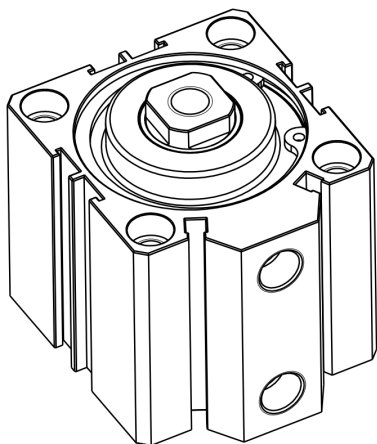

订购称呼代码

NDFD	16	X	10	-	S
机种仕様	气缸内径		气缸行程		附磁装置
	16- ϕ 16mm XX-可定制		10-10mm XX-可定制		S-附磁石 空白: 为无磁

NDFD系列 治具气缸

复动式 · 带磁石

▶ NDFD16X20-S

▶ 订购称呼代码

NDFD	16	X	20	-	S
机种仕样	气缸内径		气缸行程		附磁装置
	16- $\phi 16\text{mm}$ XX-可定制		20-20mm 30-30mm XX-可定制		S-附磁石 空白: 为无磁

NDFD系列 治具气缸

复动式 · 带磁石

NDFD20X10-S

订购称呼代码

NDFD	20	X	10	-	S
机种仕样	气缸内径		气缸行程		附磁装置
	20-φ20mm XX-可定制		10-10mm XX-可定制		S-附磁石 空白: 为无磁

NDFD系列 治具气缸

复动式 · 带磁石

▶ NDFD25X20-S

▶ 订购称呼代码

NDFD	25	X	20	-	S
机种仕样	气缸内径		气缸行程		附磁装置
	25-φ25mm XX-可定制		20-20mm 30-30mm XX-可定制		S-附磁石 空白: 为无磁

NDFD系列 治具气缸

复动式 · 带磁石

▶ NDFD32X10-S

▶ 订购称呼代码

NDFD	32	X	10	-	S
机种仕样	气缸内径		气缸行程		附磁装置
	32-φ32mm XX-可定制		10-10mm XX-可定制		S-附磁石 空白: 为无磁

NDFD系列 治具气缸

复动式 · 带磁石

▶ NDFD32X20-S

▶ 订购称呼代码

NDFD	32	X	20	-	S
机种仕样	气缸内径		气缸行程		附磁装置
	32-φ32mm XX-可定制		20-20mm 30-30mm XX-可定制		S-附磁石 空白: 为无磁

NDFD系列 治具气缸

复动式 · 带磁石

NDFD40X10-S