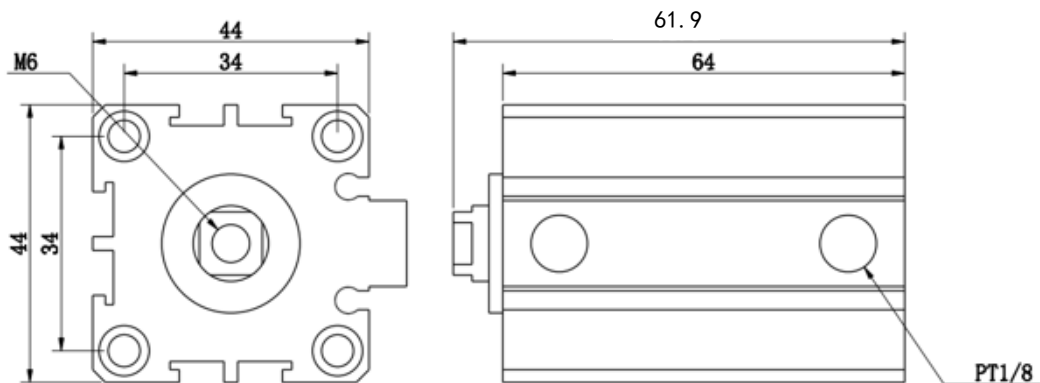

▶ 订购称呼代码

NDFD	32	X	20	-	S
机种仕样	气缸内径		气缸行程		附磁装置
	32-φ32mm XX-可定制		20-20mm 30-30mm XX-可定制		S-附磁石 空白: 为无磁