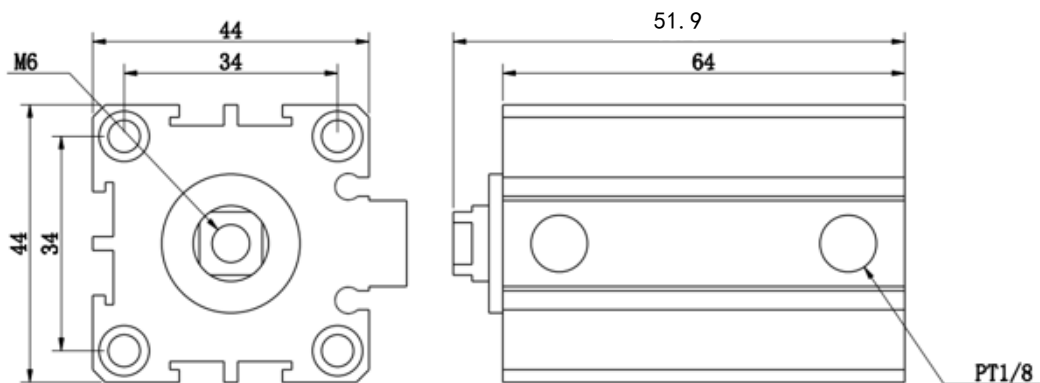

▶ 订购称呼代码

NDFD	25	X	20	-	S
机种仕样	气缸内径		气缸行程		附磁装置
	25-φ25mm XX-可定制		20-20mm 30-30mm XX-可定制		S-附磁石 空白: 为无磁

NDFD系列 治具气缸

复动式 · 带磁石

▶ NDFD32X10-S

▶ 订购称呼代码

NDFD	32	X	10	-	S
机种仕样	气缸内径		气缸行程		附磁装置
	32-φ32mm XX-可定制		10-10mm XX-可定制		S-附磁石 空白: 为无磁