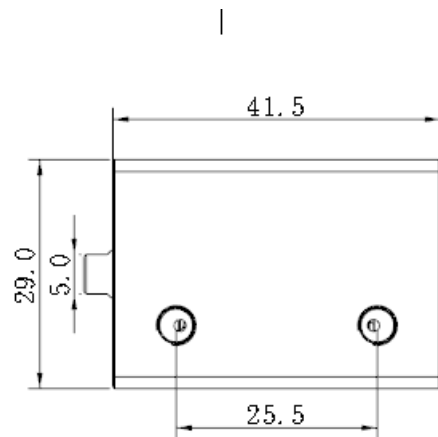

NDFD系列 治具气缸

复动式 · 带磁石

NDFD12X10-S

订购称呼代码

NDFD	12	X	10	-	S
机种仕様	气缸内径		气缸行程		附磁装置
	12-φ12mm XX-可定制		10-10mm XX-可定制		S-附磁石 空白: 为无磁

NDFD系列 治具气缸

复动式 · 带磁石

NDFD16X10-S

订购称呼代码

NDFD	16	X	10	-	S
机种仕様	气缸内径		气缸行程		附磁装置
	16- ϕ 16mm XX-可定制		10-10mm XX-可定制		S-附磁石 空白: 为无磁

NDFD系列 治具气缸

复动式 · 带磁石

▶ NDFD16X20-S

▶ 订购称呼代码

NDFD	16	X	20	-	S
机种仕样	气缸内径		气缸行程		附磁装置
	16- $\phi 16\text{mm}$ XX-可定制		20-20mm 30-30mm XX-可定制		S-附磁石 空白: 为无磁

NDFD系列 治具气缸

复动式 · 带磁石

NDFD20X10-S

订购称呼代码

NDFD	20	X	10	-	S
机种仕样	气缸内径		气缸行程		附磁装置
	20-φ20mm XX-可定制		10-10mm XX-可定制		S-附磁石 空白: 为无磁

NDFD系列 治具气缸

复动式 · 带磁石

▶ NDFD25X20-S