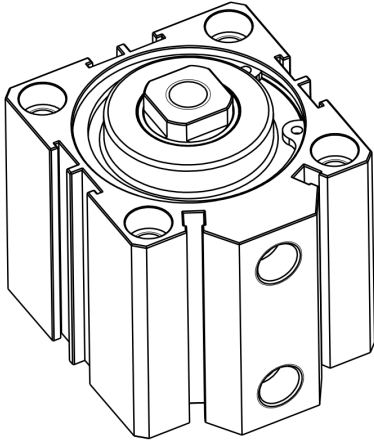

NDFD系列 治具气缸

复动式 · 带磁石

NDFD12X10-S

订购称呼代码

NDFD	12	X	10	-	S
机种仕様	气缸内径		气缸行程		附磁装置
	12-φ12mm XX-可定制		10-10mm XX-可定制		S-附磁石 空白: 为无磁

NDFD系列 治具气缸

复动式 · 带磁石

NDFD16X10-S

订购称呼代码

NDFD	16	X	10	-	S
机种仕様	气缸内径		气缸行程		附磁装置
	16- ϕ 16mm XX-可定制		10-10mm XX-可定制		S-附磁石 空白: 为无磁

NDFD系列 治具气缸

复动式 · 带磁石

▶ NDFD16X20-S

▶ 订购称呼代码

NDFD	16	X	20	-	S
机种仕样	气缸内径		气缸行程		附磁装置
	16- $\phi 16\text{mm}$ XX-可定制		20-20mm 30-30mm XX-可定制		S-附磁石 空白: 为无磁

NDFD系列 治具气缸

复动式 · 带磁石

NDFD20X10-S

订购称呼代码

NDFD	20	X	10	-	S
机种仕样	气缸内径		气缸行程		附磁装置
	20-φ20mm XX-可定制		10-10mm XX-可定制		S-附磁石 空白: 为无磁

NDFD系列 治具气缸

复动式 · 带磁石

▶ NDFD25X20-S

▶ 订购称呼代码

NDFD	25	X	20	-	S
机种仕样	气缸内径		气缸行程		附磁装置
	25-φ25mm XX-可定制		20-20mm 30-30mm XX-可定制		S-附磁石 空白: 为无磁

NDFD系列 治具气缸

复动式 · 带磁石

▶ NDFD32X10-S

▶ 订购称呼代码

NDFD	32	X	10	-	S
机种仕样	气缸内径		气缸行程		附磁装置
	32-φ32mm XX-可定制		10-10mm XX-可定制		S-附磁石 空白: 为无磁