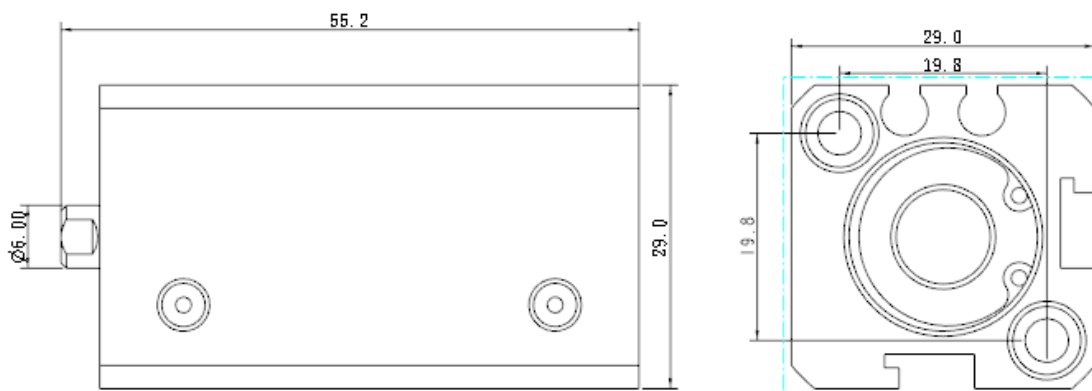

订购称呼代码

NDFD	16	X	10	-	S
机种仕様	气缸内径		气缸行程		附磁装置
	16- ϕ 16mm XX-可定制		10-10mm XX-可定制		S-附磁石 空白: 为无磁

NDFD系列 治具气缸

复动式 · 带磁石

▶ NDFD16X20-S

▶ 订购称呼代码

NDFD	16	X	20	-	S
机种仕样	气缸内径		气缸行程		附磁装置
	16- $\phi 16\text{mm}$ XX-可定制		20-20mm 30-30mm XX-可定制		S-附磁石 空白: 为无磁

NDFD系列 治具气缸

复动式 · 带磁石

NDFD20X10-S

订购称呼代码

NDFD	20	X	10	-	S
机种仕样	气缸内径		气缸行程		附磁装置
	20-φ20mm XX-可定制		10-10mm XX-可定制		S-附磁石 空白: 为无磁

NDFD系列 治具气缸

复动式 · 带磁石

▶ NDFD25X20-S