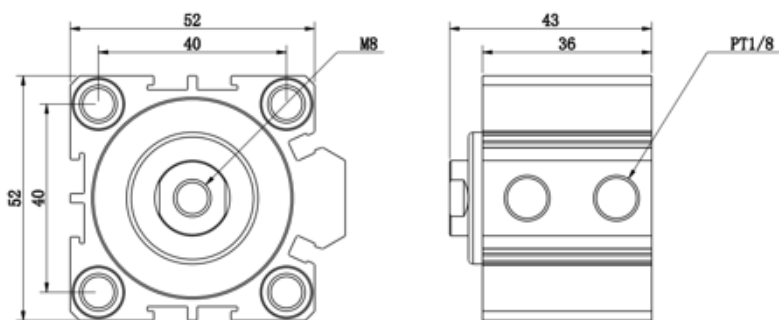

NDFD系列 治具气缸

复动式 · 带磁石

▶ NDFD32X20-S

▶ 订购称呼代码

NDFD	32	X	20	-	S
机种仕样	气缸内径		气缸行程		附磁装置
	32-φ32mm XX-可定制		20-20mm 30-30mm XX-可定制		S-附磁石 空白: 为无磁

NDFD系列 治具气缸

复动式 · 带磁石

NDFD40X10-S

订购称呼代码

NDFD	40	X	10	-	S
机种仕样	气缸内径		气缸行程		附磁装置
	40-φ40mm XX-可定制		10-10mm XX-可定制		S-附磁石 空白: 为无磁

NDFD系列 治具气缸

复动式 · 带磁石

▶ NDFD50X20-S

▶ 订购称呼代码

NDFD	50	X	20	-	S
机种仕様	气缸内径		气缸行程		附磁装置
	40-φ40mm 50-φ50mm XX-可定制		20-20mm 30-30mm XX-可定制		S-附磁石 空白: 为无磁