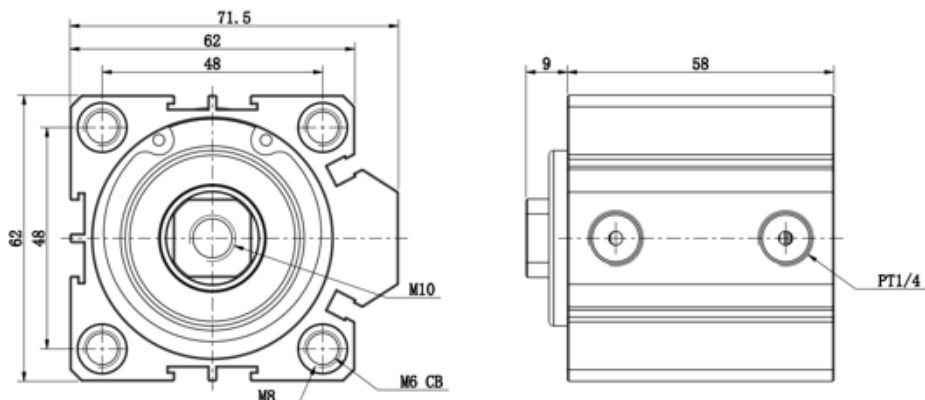

订购称呼代码

NDFD	40	X	10	-	S
机种仕样	气缸内径		气缸行程		附磁装置
	40-φ40mm XX-可定制		10-10mm XX-可定制		S-附磁石 空白: 为无磁

NDFD系列 治具气缸

复动式 · 带磁石

▶ NDFD50X20-S

▶ 订购称呼代码

NDFD	50	X	20	-	S
机种仕様	气缸内径		气缸行程		附磁装置
	40-φ40mm 50-φ50mm XX-可定制		20-20mm 30-30mm XX-可定制		S-附磁石 空白: 为无磁