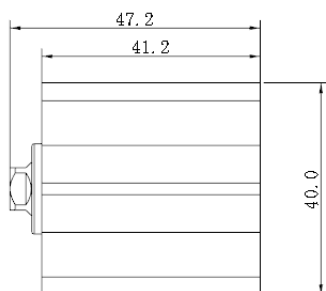

NDFD系列 治具气缸

复动式 · 带磁石

NDFD20X10-S

订购称呼代码

NDFD	20	X	10	-	S
机种仕样	气缸内径		气缸行程		附磁装置
	20-φ20mm XX-可定制		10-10mm XX-可定制		S-附磁石 空白: 为无磁

NDFD系列 治具气缸

复动式 · 带磁石

▶ NDFD25X20-S

▶ 订购称呼代码

NDFD	25	X	20	-	S
机种仕样	气缸内径		气缸行程		附磁装置
	25-φ25mm XX-可定制		20-20mm 30-30mm XX-可定制		S-附磁石 空白: 为无磁

NDFD系列 治具气缸

复动式 · 带磁石

▶ NDFD32X10-S

▶ 订购称呼代码

NDFD	32	X	10	-	S
机种仕样	气缸内径		气缸行程		附磁装置
	32-φ32mm XX-可定制		10-10mm XX-可定制		S-附磁石 空白: 为无磁