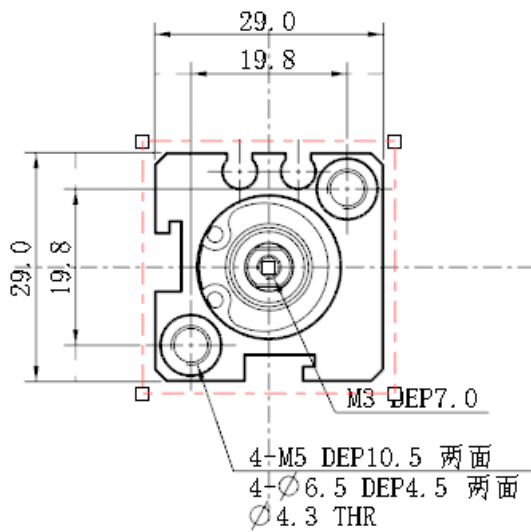

NDFD系列 治具气缸

复动式 · 带磁石

NDFD12X10-S

订购称呼代码

NDFD	12	X	10	-	S
机种仕様	气缸内径		气缸行程		附磁装置
	12-φ12mm XX-可定制		10-10mm XX-可定制		S-附磁石 空白: 为无磁

NDFD系列 治具气缸

复动式 · 带磁石

NDFD16X10-S

订购称呼代码

NDFD	16	X	10	-	S
机种仕様	气缸内径		气缸行程		附磁装置
	16- ϕ 16mm XX-可定制		10-10mm XX-可定制		S-附磁石 空白: 为无磁

NDFD系列 治具气缸

复动式 · 带磁石

▶ NDFD16X20-S

▶ 订购称呼代码

NDFD	16	X	20	-	S
机种仕样	气缸内径		气缸行程		附磁装置
	16- $\phi 16\text{mm}$ XX-可定制		20-20mm 30-30mm XX-可定制		S-附磁石 空白: 为无磁

NDFD系列 治具气缸

复动式 · 带磁石

NDFD20X10-S

订购称呼代码

NDFD	20	X	10	-	S
机种仕样	气缸内径		气缸行程		附磁装置
	20-φ20mm XX-可定制		10-10mm XX-可定制		S-附磁石 空白: 为无磁

NDFD系列 治具气缸

复动式 · 带磁石

▶ NDFD25X20-S

NDFD系列 治具气缸

复动式 · 带磁石

▶ NDFD32X20-S

▶ 订购称呼代码

NDFD	32	X	20	-	S
机种仕样	气缸内径		气缸行程		附磁装置
	32-φ32mm XX-可定制		20-20mm 30-30mm XX-可定制		S-附磁石 空白: 为无磁

NDFD系列 治具气缸

复动式 · 带磁石

NDFD40X10-S