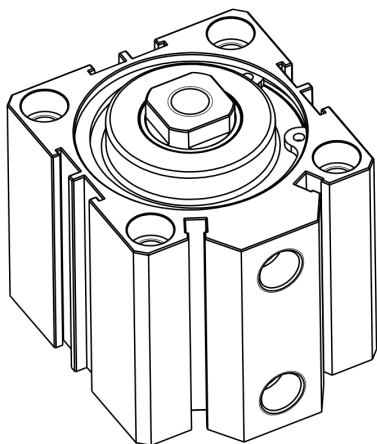

▶ 订购称呼代码

NDFD	25	X	20	-	S
机种仕样	气缸内径		气缸行程		附磁装置
	25-φ25mm XX-可定制		20-20mm 30-30mm XX-可定制		S-附磁石 空白: 为无磁

NDFD系列 治具气缸

复动式 · 带磁石

▶ NDFD32X10-S

▶ 订购称呼代码

NDFD	32	X	10	-	S
机种仕样	气缸内径		气缸行程		附磁装置
	32-φ32mm XX-可定制		10-10mm XX-可定制		S-附磁石 空白: 为无磁

NDFD系列 治具气缸

复动式 · 带磁石

▶ NDFD32X20-S

▶ 订购称呼代码

NDFD	32	X	20	-	S
机种仕样	气缸内径		气缸行程		附磁装置
	32-φ32mm XX-可定制		20-20mm 30-30mm XX-可定制		S-附磁石 空白: 为无磁

NDFD系列 治具气缸

复动式 · 带磁石

NDFD40X10-S