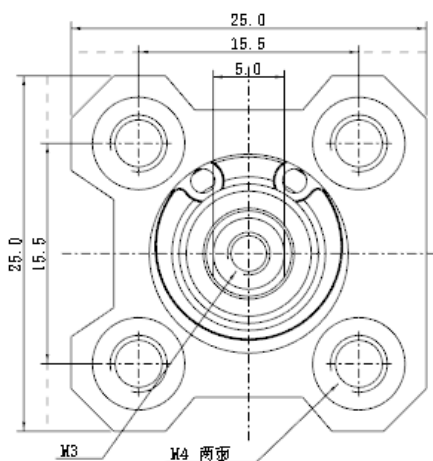

NDFD系列 治具气缸

复动式 · 带磁石

NDFD12X10-S

订购称呼代码

NDFD	12	X	10	-	S
机种仕様	气缸内径		气缸行程		附磁装置
	12-φ12mm XX-可定制		10-10mm XX-可定制		S-附磁石 空白: 为无磁

NDFD系列 治具气缸

复动式 · 带磁石

NDFD16X10-S

订购称呼代码

NDFD	16	X	10	-	S
机种仕様	气缸内径		气缸行程		附磁装置
	16- ϕ 16mm XX-可定制		10-10mm XX-可定制		S-附磁石 空白: 为无磁

NDFD系列 治具气缸

复动式 · 带磁石

▶ NDFD16X20-S

▶ 订购称呼代码

NDFD	16	X	20	-	S
机种仕样	气缸内径		气缸行程		附磁装置
	16- $\phi 16\text{mm}$ XX-可定制		20-20mm 30-30mm XX-可定制		S-附磁石 空白: 为无磁

NDFD系列 治具气缸

复动式 · 带磁石

NDFD20X10-S

订购称呼代码

NDFD	20	X	10	-	S
机种仕样	气缸内径		气缸行程		附磁装置
	20-φ20mm XX-可定制		10-10mm XX-可定制		S-附磁石 空白: 为无磁

NDFD系列 治具气缸

复动式 · 带磁石

▶ NDFD25X20-S

▶ 订购称呼代码

NDFD	25	X	20	-	S
机种仕样	气缸内径		气缸行程		附磁装置
	25-φ25mm XX-可定制		20-20mm 30-30mm XX-可定制		S-附磁石 空白: 为无磁

NDFD系列 治具气缸

复动式 · 带磁石

▶ NDFD32X10-S

▶ 订购称呼代码

NDFD	32	X	10	-	S
机种仕样	气缸内径		气缸行程		附磁装置
	32-φ32mm XX-可定制		10-10mm XX-可定制		S-附磁石 空白: 为无磁