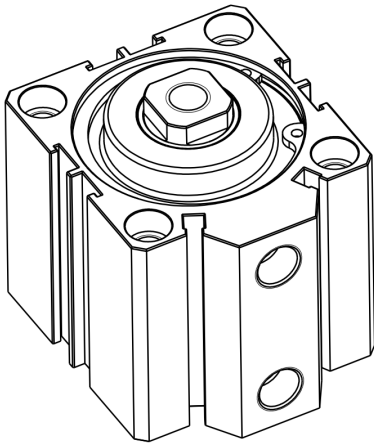

NDFD系列 治具气缸

复动式 · 带磁石

NDFD12X10-S

订购称呼代码

NDFD	12	X	10	-	S
机种仕様	气缸内径		气缸行程		附磁装置
	12-φ12mm XX-可定制		10-10mm XX-可定制		S-附磁石 空白: 为无磁

NDFD系列 治具气缸

复动式 · 带磁石

NDFD16X10-S

订购称呼代码

NDFD	16	X	10	-	S
机种仕様	气缸内径		气缸行程		附磁装置
	16- ϕ 16mm XX-可定制		10-10mm XX-可定制		S-附磁石 空白: 为无磁

NDFD系列 治具气缸

复动式 · 带磁石

▶ NDFD16X20-S

▶ 订购称呼代码

NDFD	16	X	20	-	S
机种仕样	气缸内径		气缸行程		附磁装置
	16- $\phi 16\text{mm}$ XX-可定制		20-20mm 30-30mm XX-可定制		S-附磁石 空白: 为无磁

NDFD系列 治具气缸

复动式 · 带磁石

NDFD20X10-S

订购称呼代码

NDFD	20	X	10	-	S
机种仕样	气缸内径		气缸行程		附磁装置
	20-φ20mm XX-可定制		10-10mm XX-可定制		S-附磁石 空白: 为无磁

NDFD系列 治具气缸

复动式 · 带磁石

▶ NDFD25X20-S

▶ 订购称呼代码

NDFD	25	X	20	-	S
机种仕样	气缸内径		气缸行程		附磁装置
	25-φ25mm XX-可定制		20-20mm 30-30mm XX-可定制		S-附磁石 空白: 为无磁

NDFD系列 治具气缸

复动式 · 带磁石

▶ NDFD32X10-S

▶ 订购称呼代码

NDFD	32	X	10	-	S
机种仕样	气缸内径		气缸行程		附磁装置
	32-φ32mm XX-可定制		10-10mm XX-可定制		S-附磁石 空白: 为无磁