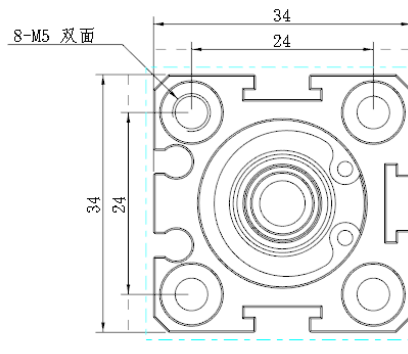

订购称呼代码

NDFD	16	X	10	-	S
机种仕様	气缸内径		气缸行程		附磁装置
	16- ϕ 16mm XX-可定制		10-10mm XX-可定制		S-附磁石 空白: 为无磁

NDFD系列 治具气缸

复动式 · 带磁石

▶ NDFD16X20-S

▶ 订购称呼代码

NDFD	16	X	20	-	S
机种仕样	气缸内径		气缸行程		附磁装置
	16- $\phi 16\text{mm}$ XX-可定制		20-20mm 30-30mm XX-可定制		S-附磁石 空白: 为无磁

NDFD系列 治具气缸

复动式 · 带磁石

NDFD20X10-S

订购称呼代码

NDFD	20	X	10	-	S
机种仕样	气缸内径		气缸行程		附磁装置
	20-φ20mm XX-可定制		10-10mm XX-可定制		S-附磁石 空白: 为无磁

NDFD系列 治具气缸

复动式 · 带磁石

▶ NDFD25X20-S

▶ 订购称呼代码

NDFD	25	X	20	-	S
机种仕样	气缸内径		气缸行程		附磁装置
	25-φ25mm XX-可定制		20-20mm 30-30mm XX-可定制		S-附磁石 空白: 为无磁

NDFD系列 治具气缸

复动式 · 带磁石

▶ NDFD32X10-S

▶ 订购称呼代码

NDFD	32	X	10	-	S
机种仕样	气缸内径		气缸行程		附磁装置
	32-φ32mm XX-可定制		10-10mm XX-可定制		S-附磁石 空白: 为无磁

NDFD系列 治具气缸

复动式 · 带磁石

▶ NDFD32X20-S

▶ 订购称呼代码

NDFD	32	X	20	-	S
机种仕样	气缸内径		气缸行程		附磁装置
	32-φ32mm XX-可定制		20-20mm 30-30mm XX-可定制		S-附磁石 空白: 为无磁

NDFD系列 治具气缸

复动式 · 带磁石

NDFD40X10-S