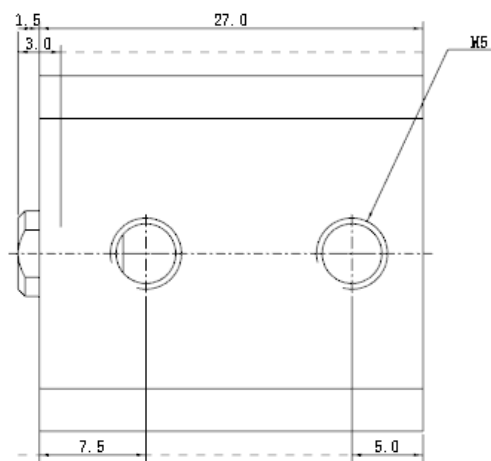

NDFD系列 治具气缸

复动式 · 带磁石

NDFD12X10-S

订购称呼代码

NDFD	12	X	10	-	S
机种仕様	气缸内径		气缸行程		附磁装置
	12-φ12mm XX-可定制		10-10mm XX-可定制		S-附磁石 空白: 为无磁

NDFD系列 治具气缸

复动式 · 带磁石

NDFD16X10-S

订购称呼代码

NDFD	16	X	10	-	S
机种仕様	气缸内径		气缸行程		附磁装置
	16- ϕ 16mm XX-可定制		10-10mm XX-可定制		S-附磁石 空白: 为无磁

NDFD系列 治具气缸

复动式 · 带磁石

▶ NDFD16X20-S

▶ 订购称呼代码

NDFD	16	X	20	-	S
机种仕样	气缸内径		气缸行程		附磁装置
	16- $\phi 16\text{mm}$ XX-可定制		20-20mm 30-30mm XX-可定制		S-附磁石 空白: 为无磁

NDFD系列 治具气缸

复动式 · 带磁石

NDFD20X10-S

订购称呼代码

NDFD	20	X	10	-	S
机种仕样	气缸内径		气缸行程		附磁装置
	20-φ20mm XX-可定制		10-10mm XX-可定制		S-附磁石 空白: 为无磁

NDFD系列 治具气缸

复动式 · 带磁石

▶ NDFD25X20-S