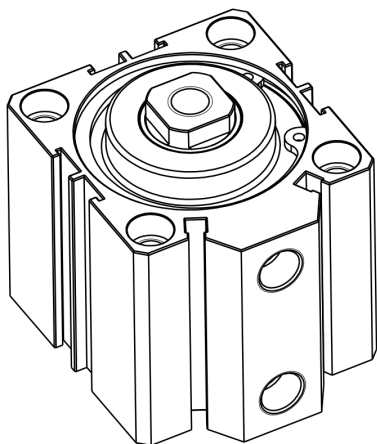

NDFD系列 治具气缸

复动式 · 带磁石

NDFD12X10-S

订购称呼代码

NDFD	12	X	10	-	S
机种仕様	气缸内径		气缸行程		附磁装置
	12-φ12mm XX-可定制		10-10mm XX-可定制		S-附磁石 空白: 为无磁

NDFD系列 治具气缸

复动式 · 带磁石

NDFD16X10-S

订购称呼代码

NDFD	16	X	10	-	S
机种仕様	气缸内径		气缸行程		附磁装置
	16- ϕ 16mm XX-可定制		10-10mm XX-可定制		S-附磁石 空白: 为无磁

NDFD系列 治具气缸

复动式 · 带磁石

▶ NDFD16X20-S

▶ 订购称呼代码

NDFD	16	X	20	-	S
机种仕样	气缸内径		气缸行程		附磁装置
	16- $\phi 16\text{mm}$ XX-可定制		20-20mm 30-30mm XX-可定制		S-附磁石 空白: 为无磁

NDFD系列 治具气缸

复动式 · 带磁石

NDFD20X10-S

订购称呼代码

NDFD	20	X	10	-	S
机种仕样	气缸内径		气缸行程		附磁装置
	20-φ20mm XX-可定制		10-10mm XX-可定制		S-附磁石 空白: 为无磁

NDFD系列 治具气缸

复动式 · 带磁石

▶ NDFD25X20-S

▶ 订购称呼代码

NDFD	25	X	20	-	S
机种仕样	气缸内径		气缸行程		附磁装置
	25-φ25mm XX-可定制		20-20mm 30-30mm XX-可定制		S-附磁石 空白: 为无磁

NDFD系列 治具气缸

复动式 · 带磁石

▶ NDFD32X10-S

▶ 订购称呼代码

NDFD	32	X	10	-	S
机种仕样	气缸内径		气缸行程		附磁装置
	32-φ32mm XX-可定制		10-10mm XX-可定制		S-附磁石 空白: 为无磁