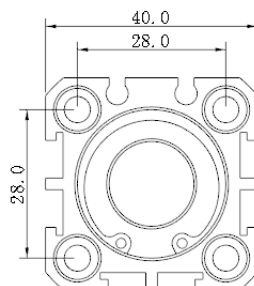

NDFD系列 治具气缸

复动式 · 带磁石

NDFD20X10-S

订购称呼代码

NDFD	20	X	10	-	S
机种仕样	气缸内径		气缸行程		附磁装置
	20-φ20mm XX-可定制		10-10mm XX-可定制		S-附磁石 空白: 为无磁

NDFD系列 治具气缸

复动式 · 带磁石

▶ NDFD25X20-S

▶ 订购称呼代码

NDFD	25	X	20	-	S
机种仕样	气缸内径		气缸行程		附磁装置
	25-φ25mm XX-可定制		20-20mm 30-30mm XX-可定制		S-附磁石 空白: 为无磁

NDFD系列 治具气缸

复动式 · 带磁石

▶ NDFD32X10-S

▶ 订购称呼代码

NDFD	32	X	10	-	S
机种仕样	气缸内径		气缸行程		附磁装置
	32-φ32mm XX-可定制		10-10mm XX-可定制		S-附磁石 空白: 为无磁

NDFD系列 治具气缸

复动式 · 带磁石

▶ NDFD32X20-S

▶ 订购称呼代码

NDFD	32	X	20	-	S
机种仕样	气缸内径		气缸行程		附磁装置
	32-φ32mm XX-可定制		20-20mm 30-30mm XX-可定制		S-附磁石 空白: 为无磁

NDFD系列 治具气缸

复动式 · 带磁石

NDFD40X10-S

订购称呼代码

NDFD	40	X	10	-	S
机种仕样	气缸内径		气缸行程		附磁装置
	40-φ40mm XX-可定制		10-10mm XX-可定制		S-附磁石 空白: 为无磁

NDFD系列 治具气缸

复动式 · 带磁石

▶ NDFD50X20-S

▶ 订购称呼代码

NDFD	50	X	20	-	S
机种仕様	气缸内径		气缸行程		附磁装置
	40-φ40mm 50-φ50mm XX-可定制		20-20mm 30-30mm XX-可定制		S-附磁石 空白: 为无磁