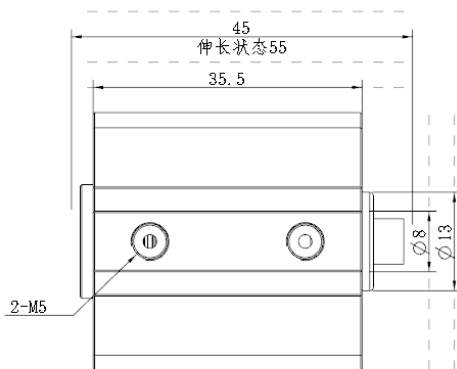

订购称呼代码

NDFD	16	X	10	-	S
机种仕様	气缸内径		气缸行程		附磁装置
	16- ϕ 16mm XX-可定制		10-10mm XX-可定制		S-附磁石 空白: 为无磁

NDFD系列 治具气缸

复动式 · 带磁石

▶ NDFD16X20-S

▶ 订购称呼代码

NDFD	16	X	20	-	S
机种仕样	气缸内径		气缸行程		附磁装置
	16- $\phi 16\text{mm}$ XX-可定制		20-20mm 30-30mm XX-可定制		S-附磁石 空白: 为无磁

NDFD系列 治具气缸

复动式 · 带磁石

NDFD20X10-S

订购称呼代码

NDFD	20	X	10	-	S
机种仕样	气缸内径		气缸行程		附磁装置
	20-φ20mm XX-可定制		10-10mm XX-可定制		S-附磁石 空白: 为无磁

NDFD系列 治具气缸

复动式 · 带磁石

▶ NDFD25X20-S

▶ 订购称呼代码

NDFD	25	X	20	-	S
机种仕样	气缸内径		气缸行程		附磁装置
	25-φ25mm XX-可定制		20-20mm 30-30mm XX-可定制		S-附磁石 空白: 为无磁

NDFD系列 治具气缸

复动式 · 带磁石

▶ NDFD32X10-S

▶ 订购称呼代码

NDFD	32	X	10	-	S
机种仕样	气缸内径		气缸行程		附磁装置
	32-φ32mm XX-可定制		10-10mm XX-可定制		S-附磁石 空白: 为无磁

NDFD系列 治具气缸

复动式 · 带磁石

▶ NDFD32X20-S

▶ 订购称呼代码

NDFD	32	X	20	-	S
机种仕样	气缸内径		气缸行程		附磁装置
	32-φ32mm XX-可定制		20-20mm 30-30mm XX-可定制		S-附磁石 空白: 为无磁

NDFD系列 治具气缸

复动式 · 带磁石

NDFD40X10-S