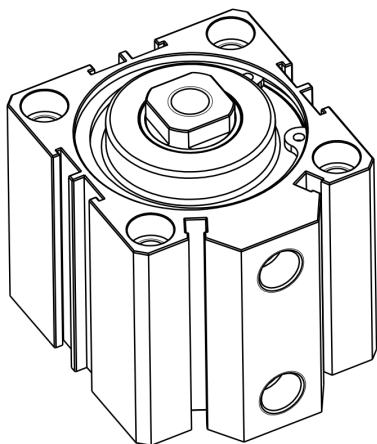

NDFD系列 治具气缸

复动式 · 带磁石

▶ NDFD32X20-S

▶ 订购称呼代码

NDFD	32	X	20	-	S
机种仕样	气缸内径		气缸行程		附磁装置
	32-φ32mm XX-可定制		20-20mm 30-30mm XX-可定制		S-附磁石 空白: 为无磁

NDFD系列 治具气缸

复动式 · 带磁石

NDFD40X10-S

订购称呼代码

NDFD	40	X	10	-	S
机种仕样	气缸内径		气缸行程		附磁装置
	40-φ40mm XX-可定制		10-10mm XX-可定制		S-附磁石 空白: 为无磁

NDFD系列 治具气缸

复动式 · 带磁石

▶ NDFD50X20-S

▶ 订购称呼代码

NDFD	50	X	20	-	S
机种仕様	气缸内径		气缸行程		附磁装置
	40-φ40mm 50-φ50mm XX-可定制		20-20mm 30-30mm XX-可定制		S-附磁石 空白: 为无磁