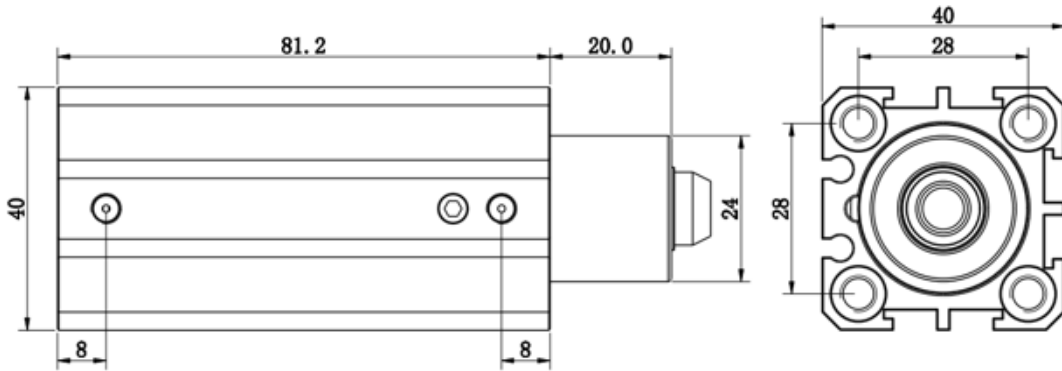

订购称呼代码

FC	L	40	X	10	S
机种仕样	旋转方向	气缸内径		气缸行程	附磁装置
	L: 左旋	25-φ25mm XX:可定制		10-10mm 20-20mm	S-附磁石

FC系列 旋转气缸

复动式 · 带磁石
缸径25

FCR25-10-SE2

订购称呼代码

FC	R	25	X	10	S
机种仕样	旋转方向	气缸内径		气缸行程	附磁装置
	R:右旋	25-φ25mm XX:可定制		10-10mm 20-20mm	S-附磁石

FC系列 旋转气缸

复动式·带磁石
缸径25

FCR25-20-SE2

订购称呼代码

FC	R	25	X	20	S
机种仕様	旋转方向	气缸内径		气缸行程	附磁装置
	R:右旋	25-φ25mm XX:可定制		10-10mm 20-20mm	S-附磁石

FC系列 旋转气缸

复动式·带磁石
缸径 32

FCR32-10-SE2