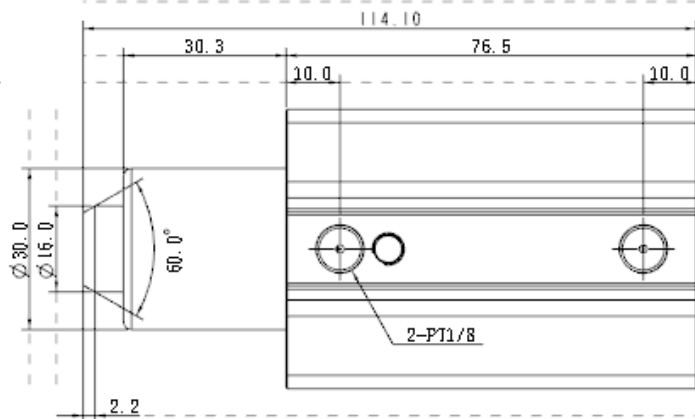

FC系列 旋转气缸

复动式·带磁石
缸径25

FCR25-20-SE2

订购称呼代码

FC	R	25	X	20	S
机种仕様	旋转方向	气缸内径		气缸行程	附磁装置
	R:右旋	25-φ25mm XX:可定制		10-10mm 20-20mm	S-附磁石

FC系列 旋转气缸

复动式·带磁石
缸径 32

FCR32-10-SE2

订购称呼代码

FC	R	32	X	10	S
机种仕样	旋转方向	气缸内径		气缸行程	附磁装置
	R: 右旋	32-φ32mm XX:可定制		10-10mm 20-20mm	S-附磁石

FC系列 旋转气缸

复动式·带磁石
缸径 32

FCR32-20-SE2

订购称呼代码

FC	R	32	X	20	S
机种仕样	旋转方向	气缸内径		气缸行程	附磁装置
	R: 右旋	32-φ32mm XX:可定制		10-10mm 20-20mm	S-附磁石

FC系列 旋转气缸

复动式·带磁石
缸径40

FCR40-10-S

订购称呼代码

FC	R	40	X	10	S
机种仕样	旋转方向	气缸内径		气缸行程	附磁装置
	R: 右旋	25-∅25mm XX:可定制		10-10mm 20-20mm	S-附磁石

NKSC系列 旋转气缸

复动式·带磁石
缸径40

▶ NKSCL40X20A-2D

▶ 订购称呼代码

NKSC	L	40	X	20	A
机种仕样	旋转方向	气缸内径		气缸行程	杆端形式
	L: 左旋	40-φ40mm		20-20mm XX:可定制	A:杆端锥度型 S:杆端四方型

NKSC系列 旋转气缸

复动式·带磁石
缸径50

▶ NKSC L50X30A-2D

▶ 订购称呼代码

NKSC	L	50	X	30	A
机种仕样	旋转方向	气缸内径		气缸行程	杆端形式
	L: 左旋	40-φ40mm		30-3mm XX:可定制	A:杆端锥度型 S:杆端四方型