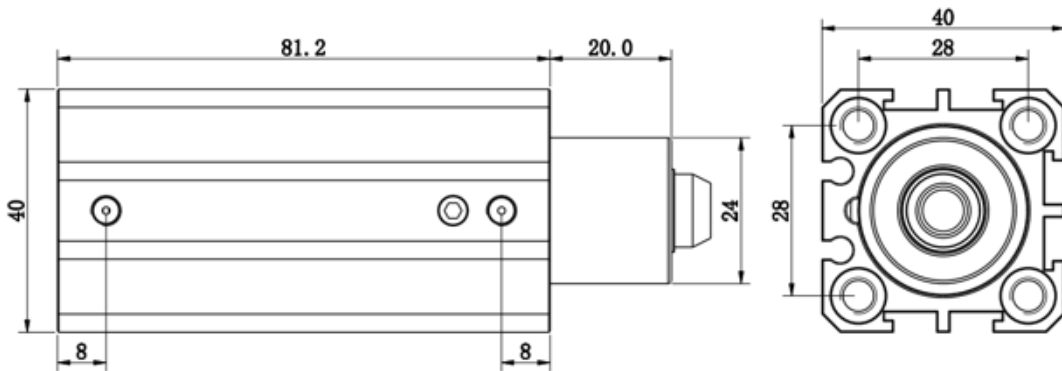

FC系列 旋转气缸

复动式·带磁石
缸径25

FCR25-20-SE2

订购称呼代码

FC	R	25	X	20	S
机种仕様	旋转方向	气缸内径		气缸行程	附磁装置
	R:右旋	25-φ25mm XX:可定制		10-10mm 20-20mm	S-附磁石

FC系列 旋转气缸

复动式·带磁石
缸径 32

FCR32-10-SE2

订购称呼代码

FC	R	32	X	10	S
机种仕样	旋转方向	气缸内径		气缸行程	附磁装置
	R: 右旋	32-φ32mm XX:可定制		10-10mm 20-20mm	S-附磁石

FC系列 旋转气缸

复动式·带磁石
缸径 32

FCR32-20-SE2

订购称呼代码

FC	R	32	X	20	S
机种仕样	旋转方向	气缸内径		气缸行程	附磁装置
	R: 右旋	32-φ32mm XX:可定制		10-10mm 20-20mm	S-附磁石