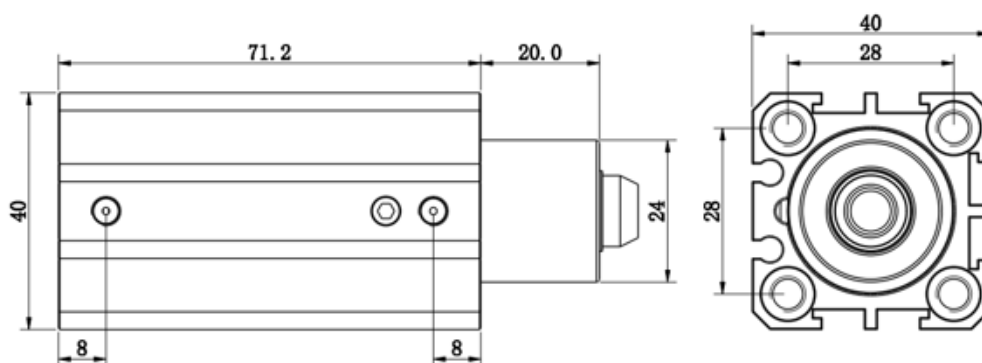

订购称呼代码

FC	L	40	X	10	S
机种仕样	旋转方向	气缸内径		气缸行程	附磁装置
	L: 左旋	25-φ25mm XX:可定制		10-10mm 20-20mm	S-附磁石

FC系列 旋转气缸

复动式 · 带磁石
缸径25

FCR25-10-SE2

订购称呼代码

FC	R	25	X	10	S
机种仕样	旋转方向	气缸内径		气缸行程	附磁装置
	R:右旋	25-φ25mm XX:可定制		10-10mm 20-20mm	S-附磁石

FC系列 旋转气缸

复动式·带磁石
缸径25

FCR25-20-SE2

订购称呼代码

FC	R	25	X	20	S
机种仕様	旋转方向	气缸内径		气缸行程	附磁装置
	R:右旋	25-φ25mm XX:可定制		10-10mm 20-20mm	S-附磁石

FC系列 旋转气缸

复动式·带磁石
缸径 32

FCR32-10-SE2