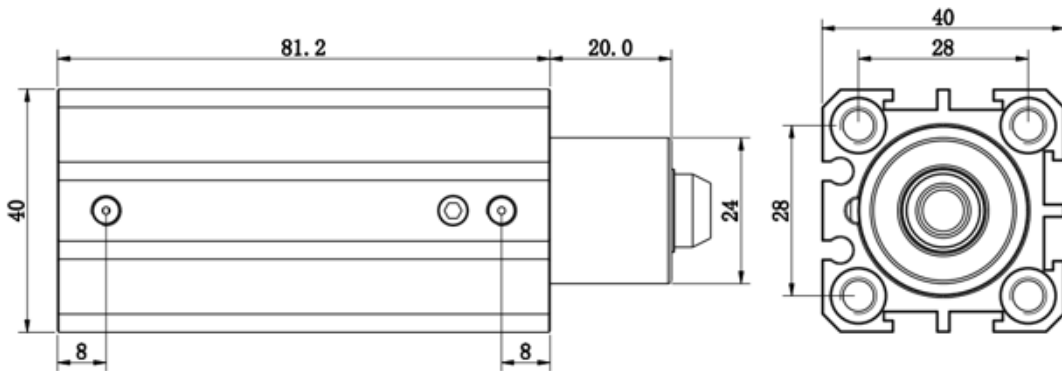

订购称呼代码

FC	L	25	X	20	S
机种仕様	旋转方向	气缸内径		气缸行程	附磁装置
	L: 左旋	25-φ25mm XX:可定制		10-10mm 20-20mm	S-附磁石

FC系列 旋转气缸

复动式·带磁石
缸径 32

FCL32-10-SE2

订购称呼代码

FC	L	32	X	10	S
机种仕样	旋转方向	气缸内径		气缸行程	附磁装置
	L: 左旋	32-φ32mm XX:可定制		10-10mm 20-20mm	S-附磁石

FC系列 旋转气缸

复动式·带磁石
缸径 32

FCL32-20-SE2

订购称呼代码

FC	L	32	X	20	S
机种仕样	旋转方向	气缸内径		气缸行程	附磁装置
	L: 左旋	32-φ32mm XX:可定制		10-10mm 20-20mm	S-附磁石

FC系列 旋转气缸

复动式·带磁石
缸径40

FCL40-10-S

FC系列 旋转气缸

复动式·带磁石
缸径40

FCR40-10-S

订购称呼代码

FC	R	40	X	10	S
机种仕样	旋转方向	气缸内径		气缸行程	附磁装置
	R: 右旋	25-∅25mm XX:可定制		10-10mm 20-20mm	S-附磁石

NKSC系列 旋转气缸

复动式·带磁石
缸径40

▶ NKSCL40X20A-2D

▶ 订购称呼代码

NKSC	L	40	X	20	A
机种仕样	旋转方向	气缸内径		气缸行程	杆端形式
	L: 左旋	40-φ40mm		20-20mm XX:可定制	A:杆端锥度型 S:杆端四方型

NKSC系列 旋转气缸

复动式·带磁石
缸径50

▶ NKSC L50X30A-2D

▶ 订购称呼代码

NKSC	L	50	X	30	A
机种仕样	旋转方向	气缸内径		气缸行程	杆端形式
	L: 左旋	40-φ40mm		30-3mm XX:可定制	A:杆端锥度型 S:杆端四方型