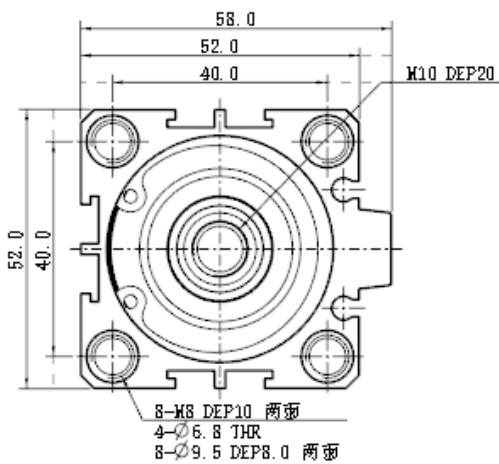

FC系列 旋转气缸

复动式·带磁石
缸径25

FCR25-20-SE2

订购称呼代码

FC	R	25	X	20	S
机种仕様	旋转方向	气缸内径		气缸行程	附磁装置
	R:右旋	25-φ25mm XX:可定制		10-10mm 20-20mm	S-附磁石

FC系列 旋转气缸

复动式·带磁石
缸径 32

FCR32-10-SE2

订购称呼代码

FC	R	32	X	10	S
机种仕样	旋转方向	气缸内径		气缸行程	附磁装置
	R: 右旋	32-φ32mm XX:可定制		10-10mm 20-20mm	S-附磁石

FC系列 旋转气缸

复动式·带磁石
缸径 32

FCR32-20-SE2

订购称呼代码

FC	R	32	X	20	S
机种仕样	旋转方向	气缸内径		气缸行程	附磁装置
	R: 右旋	32-φ32mm XX:可定制		10-10mm 20-20mm	S-附磁石

FC系列 旋转气缸

复动式·带磁石
缸径40

FCR40-10-S

订购称呼代码

FC	R	40	X	10	S
机种仕样	旋转方向	气缸内径		气缸行程	附磁装置
	R: 右旋	25-∅25mm XX:可定制		10-10mm 20-20mm	S-附磁石

NKSC系列 旋转气缸

复动式·带磁石
缸径40

▶ NKSCL40X20A-2D

▶ 订购称呼代码

NKSC	L	40	X	20	A
机种仕样	旋转方向	气缸内径		气缸行程	杆端形式
	L: 左旋	40-φ40mm		20-20mm XX:可定制	A:杆端锥度型 S:杆端四方型

NKSC系列 旋转气缸

复动式·带磁石
缸径50

▶ NKSC L50X30A-2D

▶ 订购称呼代码

NKSC	L	50	X	30	A
机种仕样	旋转方向	气缸内径		气缸行程	杆端形式
	L: 左旋	40-φ40mm		30-3mm XX:可定制	A:杆端锥度型 S:杆端四方型