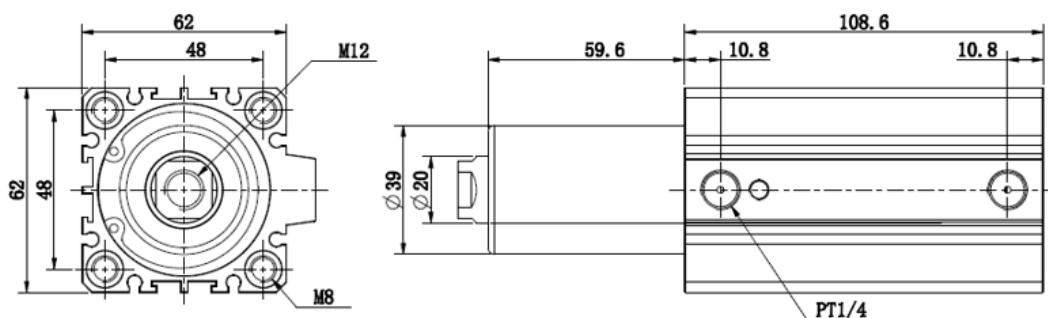

订购称呼代码

FC	R	32	X	10	S
机种仕样	旋转方向	气缸内径		气缸行程	附磁装置
	R: 右旋	32-φ32mm XX:可定制		10-10mm 20-20mm	S-附磁石

FC系列 旋转气缸

复动式·带磁石
缸径 32

FCR32-20-SE2

订购称呼代码

FC	R	32	X	20	S
机种仕样	旋转方向	气缸内径		气缸行程	附磁装置
	R: 右旋	32-φ32mm XX:可定制		10-10mm 20-20mm	S-附磁石

FC系列 旋转气缸

复动式·带磁石
缸径40

FCR40-10-S

订购称呼代码

FC	R	40	X	10	S
机种仕样	旋转方向	气缸内径		气缸行程	附磁装置
	R: 右旋	25-∅25mm XX:可定制		10-10mm 20-20mm	S-附磁石

NKSC系列 旋转气缸

复动式·带磁石
缸径40

▶ NKSCL40X20A-2D

▶ 订购称呼代码

NKSC	L	40	X	20	A
机种仕样	旋转方向	气缸内径		气缸行程	杆端形式
	L: 左旋	40-φ40mm		20-20mm XX:可定制	A:杆端锥度型 S:杆端四方型

NKSC系列 旋转气缸

复动式·带磁石
缸径50

▶ NKSC L50X30A-2D

▶ 订购称呼代码

NKSC	L	50	X	30	A
机种仕样	旋转方向	气缸内径		气缸行程	杆端形式
	L: 左旋	40-φ40mm		30-3mm XX:可定制	A:杆端锥度型 S:杆端四方型