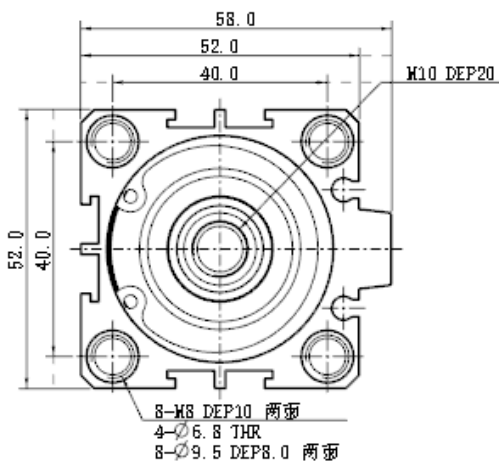

FC系列 旋转气缸

复动式·带磁石
缸径 32

FCL32-20-SE2

订购称呼代码

FC	L	32	X	20	S
机种仕样	旋转方向	气缸内径		气缸行程	附磁装置
	L: 左旋	32-φ32mm XX:可定制		10-10mm 20-20mm	S-附磁石

FC系列 旋转气缸

复动式·带磁石
缸径40

FCL40-10-S

订购称呼代码

FC	L	40	X	10	S
机种仕样	旋转方向	气缸内径		气缸行程	附磁装置
	L: 左旋	25-φ25mm XX:可定制		10-10mm 20-20mm	S-附磁石

FC系列 旋转气缸

复动式 · 带磁石
缸径25

FCR25-10-SE2

订购称呼代码

FC	R	25	X	10	S
机种仕样	旋转方向	气缸内径		气缸行程	附磁装置
	R:右旋	25-φ25mm XX:可定制		10-10mm 20-20mm	S-附磁石

FC系列 旋转气缸

复动式·带磁石
缸径40

FCR40-10-S

订购称呼代码

FC	R	40	X	10	S
机种仕样	旋转方向	气缸内径		气缸行程	附磁装置
	R: 右旋	25-∅25mm XX:可定制		10-10mm 20-20mm	S-附磁石

NKSC系列 旋转气缸

复动式·带磁石
缸径40

▶ NKSCL40X20A-2D

▶ 订购称呼代码

NKSC	L	40	X	20	A
机种仕样	旋转方向	气缸内径		气缸行程	杆端形式
	L: 左旋	40-φ40mm		20-20mm XX:可定制	A:杆端锥度型 S:杆端四方型

NKSC系列 旋转气缸

复动式·带磁石
缸径50

▶ NKSC L50X30A-2D

▶ 订购称呼代码

NKSC	L	50	X	30	A
机种仕样	旋转方向	气缸内径		气缸行程	杆端形式
	L: 左旋	40-φ40mm		30-3mm XX:可定制	A:杆端锥度型 S:杆端四方型