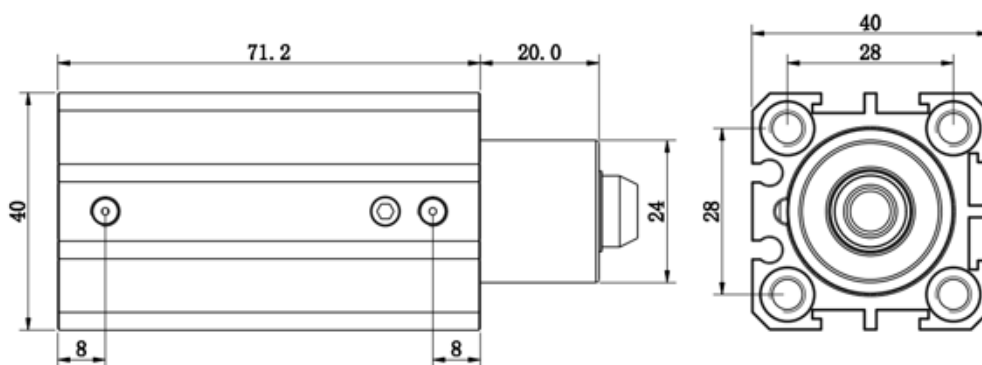

FC系列 旋转气缸

复动式 · 带磁石
缸径25

FCL25-10-SE2

订购称呼代码

FC	L	25	X	10	S
机种仕样	旋转方向	气缸内径		气缸行程	附磁装置
	L: 左旋	25-φ25mm XX:可定制		10-10mm 20-20mm	S-附磁石

FC系列 旋转气缸

复动式·带磁石
缸径25

FCL25-20-SE2

订购称呼代码

FC	L	25	X	20	S
机种仕様	旋转方向	气缸内径		气缸行程	附磁装置
	L: 左旋	25-φ25mm XX:可定制		10-10mm 20-20mm	S-附磁石

FC系列 旋转气缸

复动式·带磁石
缸径 32

FCL32-10-SE2

订购称呼代码

FC	L	32	X	10	S
机种仕样	旋转方向	气缸内径		气缸行程	附磁装置
	L: 左旋	32-φ32mm XX:可定制		10-10mm 20-20mm	S-附磁石

FC系列 旋转气缸

复动式·带磁石
缸径40

FCR40-10-S

订购称呼代码

FC	R	40	X	10	S
机种仕样	旋转方向	气缸内径		气缸行程	附磁装置
	R: 右旋	25-∅25mm XX:可定制		10-10mm 20-20mm	S-附磁石

NKSC系列 旋转气缸

复动式·带磁石
缸径40

▶ NKSCL40X20A-2D

▶ 订购称呼代码

NKSC	L	40	X	20	A
机种仕样	旋转方向	气缸内径		气缸行程	杆端形式
	L: 左旋	40-φ40mm		20-20mm XX:可定制	A:杆端锥度型 S:杆端四方型

NKSC系列 旋转气缸

复动式·带磁石
缸径50

▶ NKSC L50X30A-2D

▶ 订购称呼代码

NKSC	L	50	X	30	A
机种仕样	旋转方向	气缸内径		气缸行程	杆端形式
	L: 左旋	40-φ40mm		30-3mm XX:可定制	A:杆端锥度型 S:杆端四方型