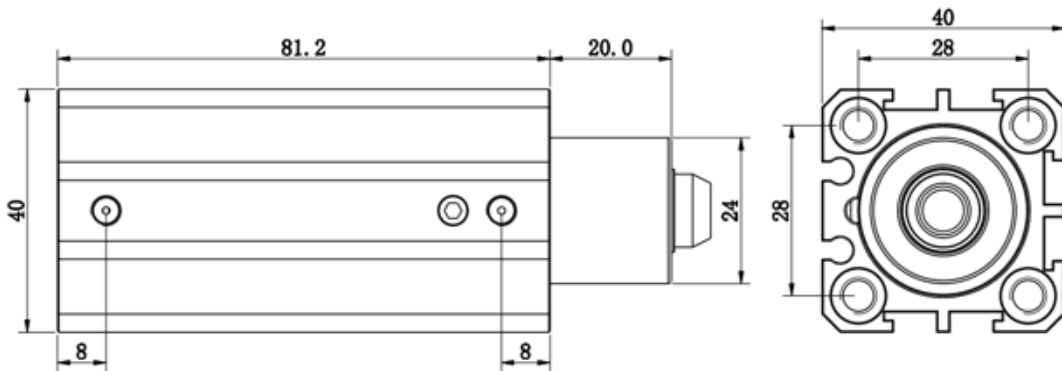

FC系列 旋转气缸

复动式 · 带磁石
缸径25

FCL25-10-SE2

订购称呼代码

FC	L	25	X	10	S
机种仕样	旋转方向	气缸内径		气缸行程	附磁装置
	L: 左旋	25-φ25mm XX:可定制		10-10mm 20-20mm	S-附磁石

FC系列 旋转气缸

复动式·带磁石
缸径25

FCL25-20-SE2

订购称呼代码

FC	L	25	X	20	S
机种仕様	旋转方向	气缸内径		气缸行程	附磁装置
	L: 左旋	25-φ25mm XX:可定制		10-10mm 20-20mm	S-附磁石

FC系列 旋转气缸

复动式·带磁石
缸径 32

FCL32-10-SE2

订购称呼代码

FC	L	32	X	10	S
机种仕样	旋转方向	气缸内径		气缸行程	附磁装置
	L: 左旋	32-φ32mm XX:可定制		10-10mm 20-20mm	S-附磁石

FC系列 旋转气缸

复动式·带磁石
缸径40

FCR40-10-S

订购称呼代码

FC	R	40	X	10	S
机种仕样	旋转方向	气缸内径		气缸行程	附磁装置
	R: 右旋	25-∅25mm XX:可定制		10-10mm 20-20mm	S-附磁石

NKSC系列 旋转气缸

复动式·带磁石
缸径40

▶ NKSCL40X20A-2D

▶ 订购称呼代码

NKSC	L	40	X	20	A
机种仕样	旋转方向	气缸内径		气缸行程	杆端形式
	L: 左旋	40-φ40mm		20-20mm XX:可定制	A:杆端锥度型 S:杆端四方型

NKSC系列 旋转气缸

复动式·带磁石
缸径50

▶ NKSC L50X30A-2D

▶ 订购称呼代码

NKSC	L	50	X	30	A
机种仕样	旋转方向	气缸内径		气缸行程	杆端形式
	L: 左旋	40-φ40mm		30-3mm XX:可定制	A:杆端锥度型 S:杆端四方型