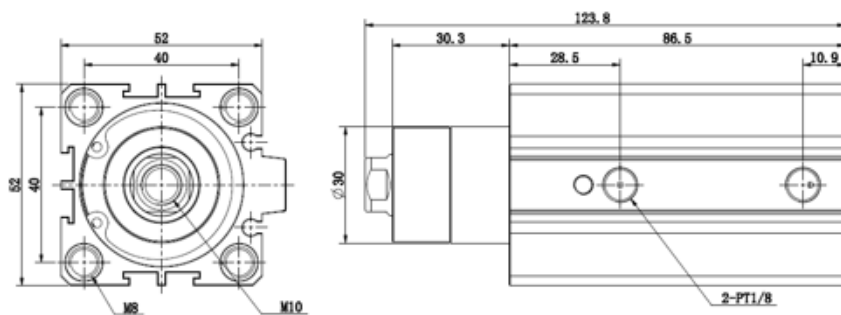

订购称呼代码

FC	R	32	X	10	S
机种仕样	旋转方向	气缸内径		气缸行程	附磁装置
	R: 右旋	32-φ32mm XX:可定制		10-10mm 20-20mm	S-附磁石

FC系列 旋转气缸

复动式·带磁石
缸径 32

FCR32-20-SE2

订购称呼代码

FC	R	32	X	20	S
机种仕样	旋转方向	气缸内径		气缸行程	附磁装置
	R: 右旋	32-φ32mm XX:可定制		10-10mm 20-20mm	S-附磁石

FC系列 旋转气缸

复动式·带磁石
缸径40

FCR40-10-S

订购称呼代码

FC	R	40	X	10	S
机种仕样	旋转方向	气缸内径		气缸行程	附磁装置
	R: 右旋	25-∅25mm XX:可定制		10-10mm 20-20mm	S-附磁石

NKSC系列 旋转气缸

复动式·带磁石
缸径40

▶ NKSCL40X20A-2D

▶ 订购称呼代码

NKSC	L	40	X	20	A
机种仕样	旋转方向	气缸内径		气缸行程	杆端形式
	L: 左旋	40-φ40mm		20-20mm XX:可定制	A:杆端锥度型 S:杆端四方型

NKSC系列 旋转气缸

复动式·带磁石
缸径50

▶ NKSC L50X30A-2D

▶ 订购称呼代码

NKSC	L	50	X	30	A
机种仕样	旋转方向	气缸内径		气缸行程	杆端形式
	L: 左旋	40-φ40mm		30-3mm XX:可定制	A:杆端锥度型 S:杆端四方型