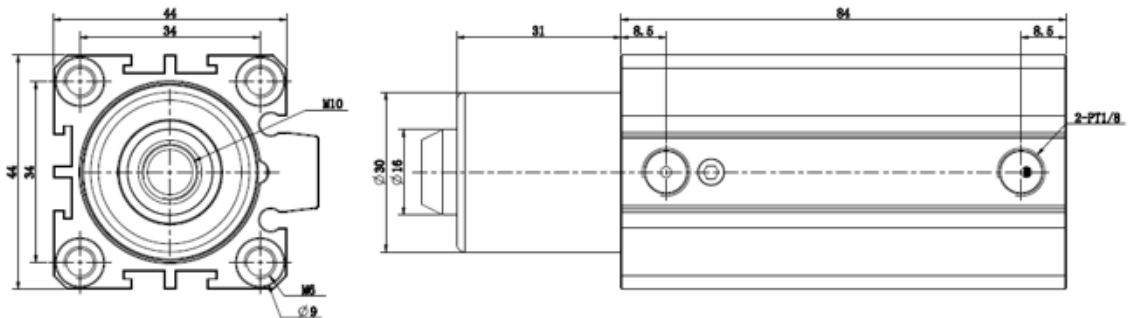

订购称呼代码

FC	L	25	X	20	S
机种仕様	旋转方向	气缸内径		气缸行程	附磁装置
	L: 左旋	25-φ25mm XX:可定制		10-10mm 20-20mm	S-附磁石

FC系列 旋转气缸

复动式·带磁石
缸径 32

FCL32-10-SE2

订购称呼代码

FC	L	32	X	10	S
机种仕样	旋转方向	气缸内径		气缸行程	附磁装置
	L: 左旋	32-φ32mm XX:可定制		10-10mm 20-20mm	S-附磁石

FC系列 旋转气缸

复动式·带磁石
缸径 32

FCL32-20-SE2

订购称呼代码

FC	L	32	X	20	S
机种仕样	旋转方向	气缸内径		气缸行程	附磁装置
	L: 左旋	32-φ32mm XX:可定制		10-10mm 20-20mm	S-附磁石

FC系列 旋转气缸

复动式·带磁石
缸径40

FCL40-10-S

FC系列 旋转气缸

复动式·带磁石
缸径40

FCR40-10-S

订购称呼代码

FC	R	40	X	10	S
机种仕样	旋转方向	气缸内径		气缸行程	附磁装置
	R: 右旋	25-∅25mm XX:可定制		10-10mm 20-20mm	S-附磁石

NKSC系列 旋转气缸

复动式·带磁石
缸径40

▶ NKSCL40X20A-2D

▶ 订购称呼代码

NKSC	L	40	X	20	A
机种仕样	旋转方向	气缸内径		气缸行程	杆端形式
	L: 左旋	40-φ40mm		20-20mm XX:可定制	A:杆端锥度型 S:杆端四方型

NKSC系列 旋转气缸

复动式·带磁石
缸径50

▶ NKSC L50X30A-2D

▶ 订购称呼代码

NKSC	L	50	X	30	A
机种仕样	旋转方向	气缸内径		气缸行程	杆端形式
	L: 左旋	40-φ40mm		30-3mm XX:可定制	A:杆端锥度型 S:杆端四方型