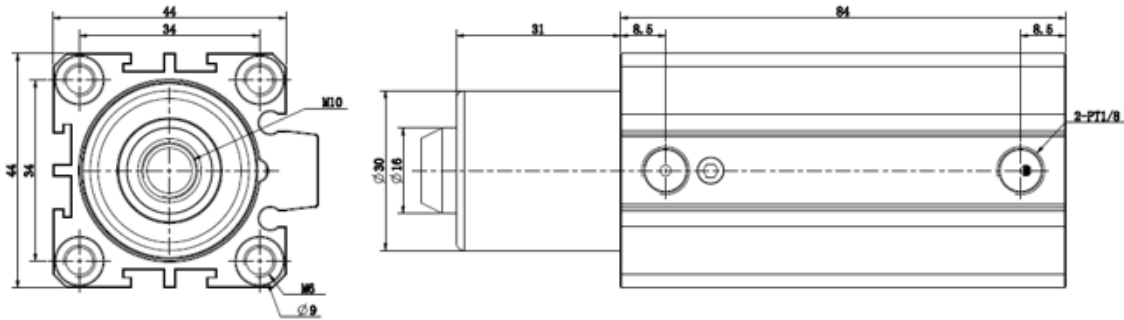

FC系列 旋转气缸

复动式·带磁石
缸径25

FCR25-20-SE2

订购称呼代码

FC	R	25	X	20	S
机种仕様	旋转方向	气缸内径		气缸行程	附磁装置
	R:右旋	25-φ25mm XX:可定制		10-10mm 20-20mm	S-附磁石

FC系列 旋转气缸

复动式·带磁石
缸径 32

FCR32-10-SE2

订购称呼代码

FC	R	32	X	10	S
机种仕样	旋转方向	气缸内径		气缸行程	附磁装置
	R: 右旋	32-φ32mm XX:可定制		10-10mm 20-20mm	S-附磁石

FC系列 旋转气缸

复动式·带磁石
缸径 32

FCR32-20-SE2

订购称呼代码

FC	R	32	X	20	S
机种仕样	旋转方向	气缸内径		气缸行程	附磁装置
	R: 右旋	32-φ32mm XX:可定制		10-10mm 20-20mm	S-附磁石

FC系列 旋转气缸

复动式·带磁石
缸径40

FCR40-10-S

订购称呼代码

FC	R	40	X	10	S
机种仕样	旋转方向	气缸内径		气缸行程	附磁装置
	R: 右旋	25-∅25mm XX:可定制		10-10mm 20-20mm	S-附磁石

NKSC系列 旋转气缸

复动式·带磁石
缸径40

▶ NKSCL40X20A-2D

▶ 订购称呼代码

NKSC	L	40	X	20	A
机种仕样	旋转方向	气缸内径		气缸行程	杆端形式
	L: 左旋	40-φ40mm		20-20mm XX:可定制	A:杆端锥度型 S:杆端四方型

NKSC系列 旋转气缸

复动式·带磁石
缸径50

▶ NKSC L50X30A-2D

▶ 订购称呼代码

NKSC	L	50	X	30	A
机种仕样	旋转方向	气缸内径		气缸行程	杆端形式
	L: 左旋	40-φ40mm		30-3mm XX:可定制	A:杆端锥度型 S:杆端四方型