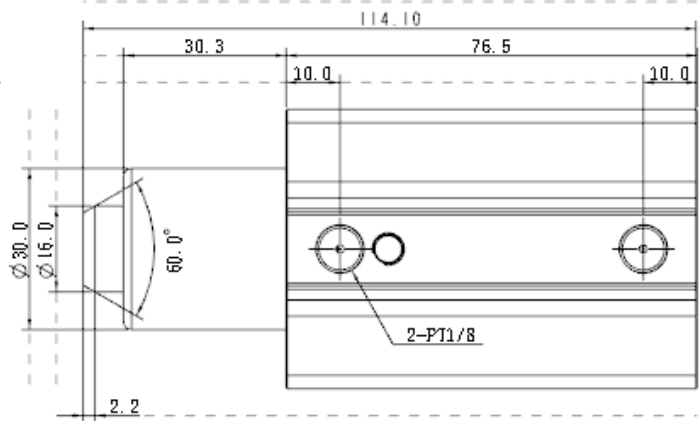

FC系列 旋转气缸

复动式·带磁石
缸径 32

FCL32-20-SE2

订购称呼代码

FC	L	32	X	20	S
机种仕样	旋转方向	气缸内径		气缸行程	附磁装置
	L: 左旋	32-φ32mm XX:可定制		10-10mm 20-20mm	S-附磁石

FC系列 旋转气缸

复动式·带磁石
缸径40

FCL40-10-S

订购称呼代码

FC	L	40	X	10	S
机种仕样	旋转方向	气缸内径		气缸行程	附磁装置
	L: 左旋	25-φ25mm XX:可定制		10-10mm 20-20mm	S-附磁石

FC系列 旋转气缸

复动式 · 带磁石
缸径25

FCR25-10-SE2

订购称呼代码

FC	R	25	X	10	S
机种仕样	旋转方向	气缸内径		气缸行程	附磁装置
	R:右旋	25-φ25mm XX:可定制		10-10mm 20-20mm	S-附磁石

FC系列 旋转气缸

复动式·带磁石
缸径25

FCR25-20-SE2

订购称呼代码

FC	R	25	X	20	S
机种仕様	旋转方向	气缸内径		气缸行程	附磁装置
	R:右旋	25-φ25mm XX:可定制		10-10mm 20-20mm	S-附磁石

FC系列 旋转气缸

复动式·带磁石
缸径 32

FCR32-10-SE2

FC系列 旋转气缸

复动式·带磁石
缸径40

FCR40-10-S

订购称呼代码

FC	R	40	X	10	S
机种仕样	旋转方向	气缸内径		气缸行程	附磁装置
	R: 右旋	25-∅25mm XX:可定制		10-10mm 20-20mm	S-附磁石

NKSC系列 旋转气缸

复动式·带磁石
缸径40

▶ NKSCL40X20A-2D