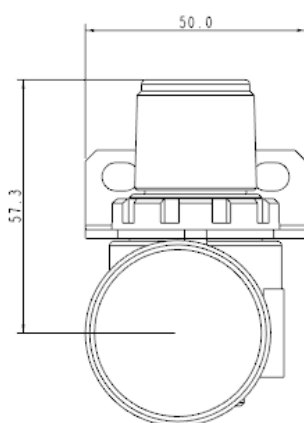

FC150系列 调压阀

FC0150-HR

订购称呼代码