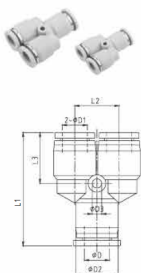

NASAQYA 系列 — 控制類組件

管徑4,6,8,10,12,5/32",1/4",5/16"等
調速接頭FQS N系列

規格表

公制規格

管徑		型式	ØD	ØD1	ØD2	ØD3	L1	L2	L3
Ø4	Ø4	NASAQY 4	4	4	11.5	3.2	36.5	11	14.5
	Ø6	NASAQY 6	6	6	13.5	3.2	37.5	13	15
Ø6	Ø4	NASAQY 6-4	6	4	13.5	3.2	37.5	13	15
	Ø8	NASAQY 8	8	8	15	3.2	39.8	15	18
Ø8	Ø4	NASAQY 8-4	8	4	15	3.2	39.8	15	18
	Ø6	NASAQY 8-6	8	6	15	3.2	39.8	15	18