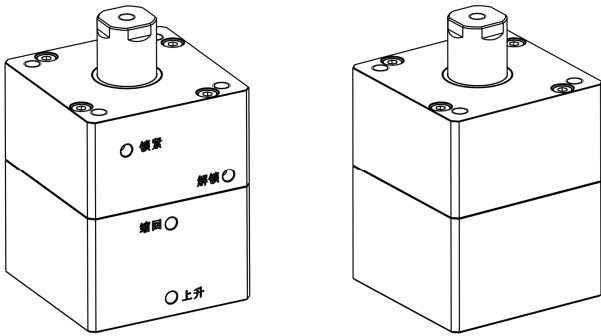

FB系列 自锁气缸

复动式·自锁型
缸径32

FB.J32X20