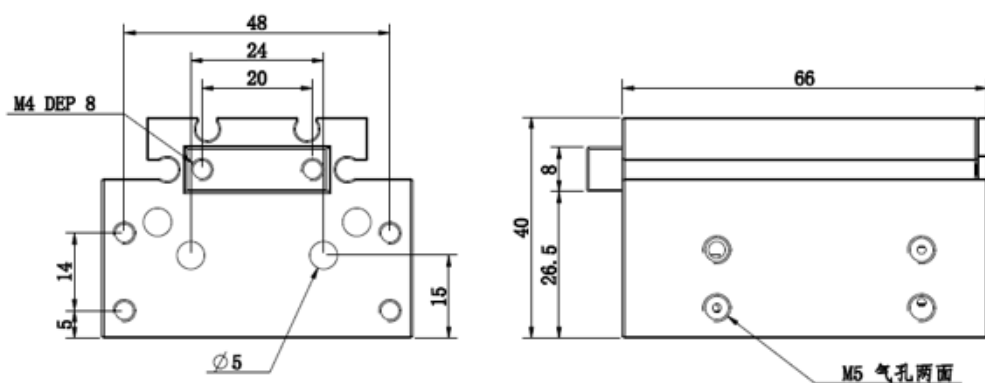

▶ FH2206-1S-A

▶ 订购称呼代码

FH2206	1	-	S	-	A
机种仕样	同一平面滑块数量		附磁		安装方式
	1-1个滑块 XX-可定制		S: 附磁 空白: 不附磁		A: 通孔 B: 牙孔