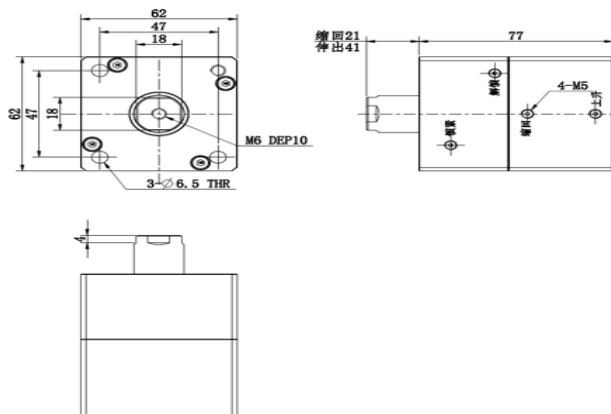

## 订购称呼代码

FB	J	32	X	20
机种仕様	安装方式	气缸内径		气缸行程
	J: 安装为过孔 M: 安装为牙孔	32-φ32mm XX-可定制		20-20mm XX-可定制