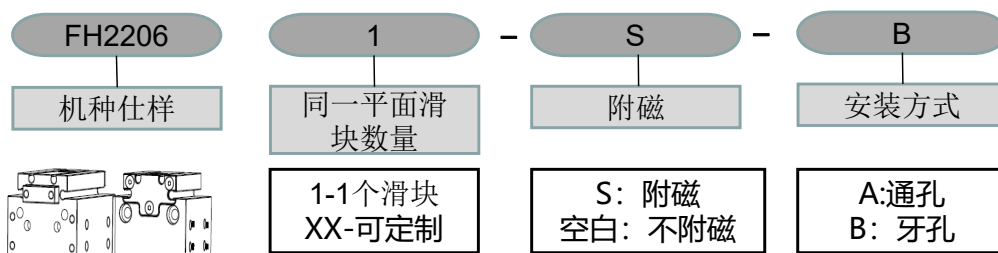

FH2206系列 自锁气缸

◀ 复动式 · 带磁石

● FH2206-1S-B

● 订购称呼代码