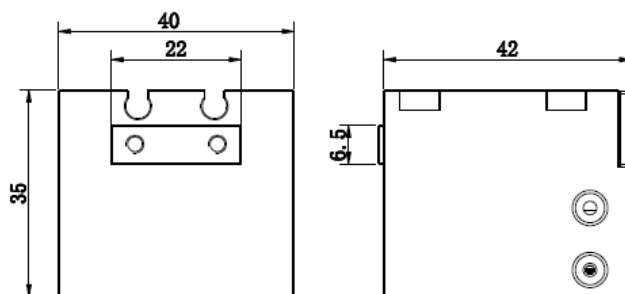

FKTFK18-7-B