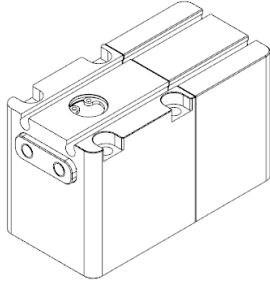

FKTFK系列 自锁气缸

复动式 缸径25
带磁