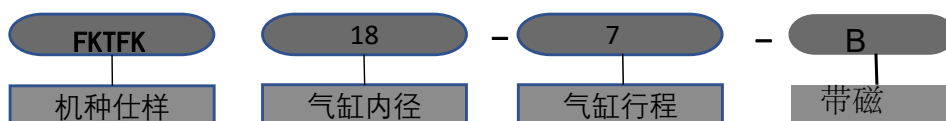

FKTFK系列 自锁气缸

复动式 缸径18
带磁

FKTFK18-7-B

订购称呼代码