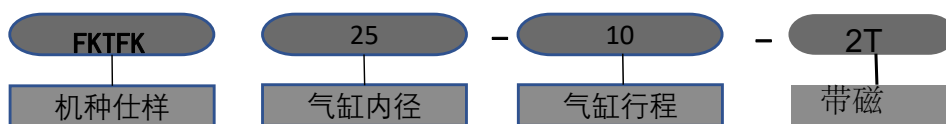

FKTFK系列 自锁气缸

复动式 缸径25
带磁

FKTFK25-10-2T

订购称呼代码