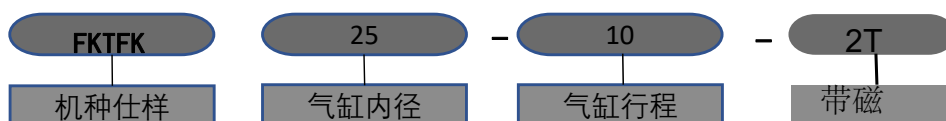

FKTFK系列 自锁气缸

复动式 缸径25
带磁

FKTFK25-10-2T

订购称呼代码