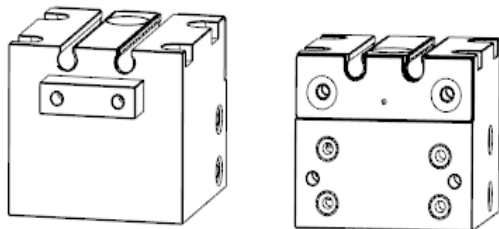

FKTFK系列 自锁气缸

复动式 缸径18
带磁