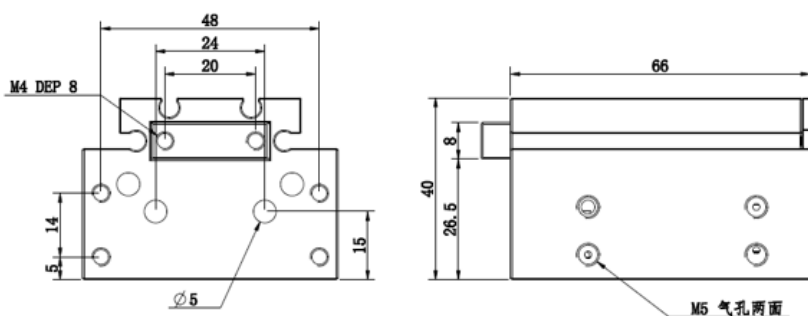

FH2206系列 自锁气缸

◀ 复动式 · 带磁石

● FH2206-1S-B

● 订购称呼代码