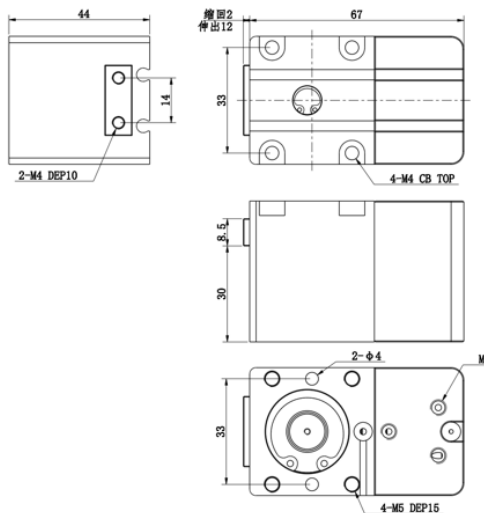

FZSR20X10S