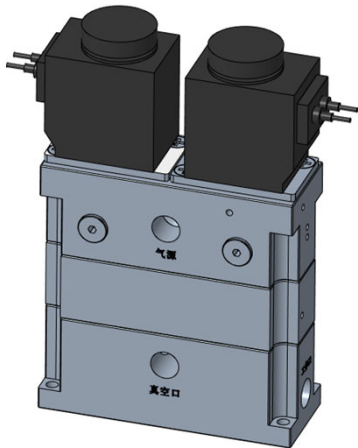

FSP6E2-B2 双通道正负压通断阀

电磁式 · 双通道

FSP6E2-B2-2D

订购称呼代码

FSP6E2

机种仕様

B2

通道数量