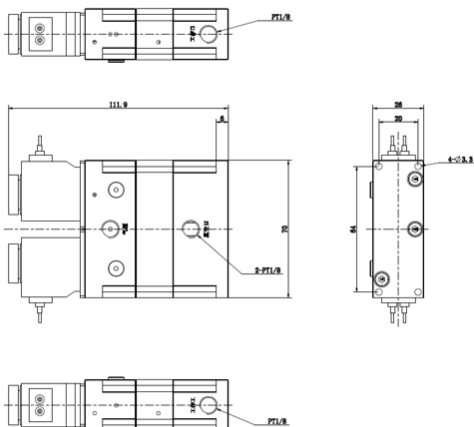

FSP6E2-B2 双通道正负压通断阀

电磁式 · 双通道

FSP6E2-B2-2D

订购称呼代码

FSP6E2

机种仕様

B2

通道数量