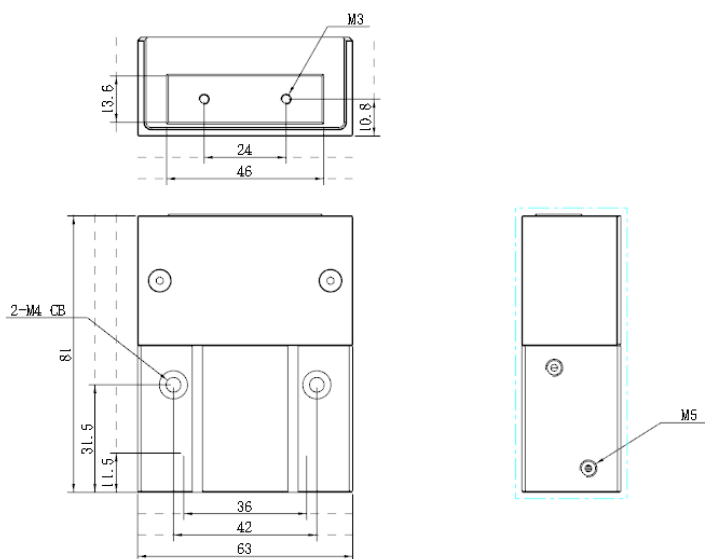

FTZM系列 导向侧推气缸

复动式 缸径25

▶ FTZM25X20-L-2D