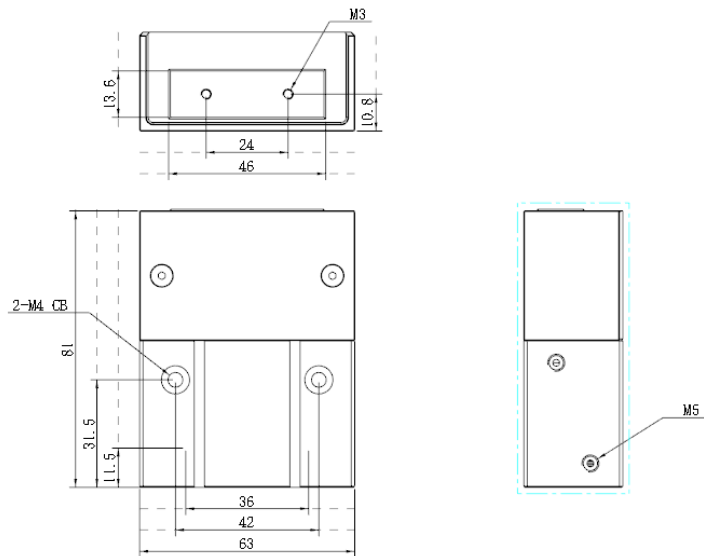

FTZM系列 导向侧推气缸

复动式 缸径25

▶ FTZM25X20-R-2D