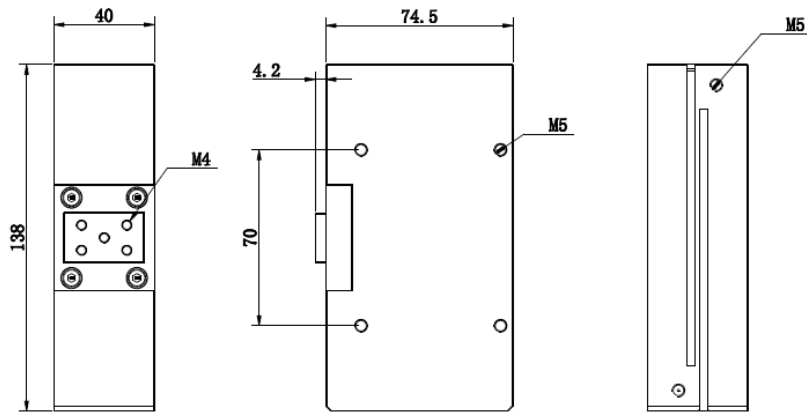

LKM系列 侧推气缸

复动式 缸径20

▶ LKM-20

▶ 订购称呼代码

TKM系列 侧推气缸

复动式 缸径20
带磁

TKM20X8-2D

订购称呼代码

TKM系列 侧推气缸

复动式 缸径32
带磁

TKM32X15-2D

订购称呼代码