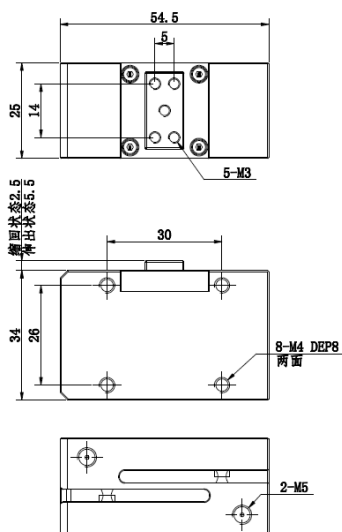

LKM系列 侧推气缸

复动式 缸径20

▶ LKM-20

▶ 订购称呼代码

TKM系列 侧推气缸

复动式 缸径20
带磁

TKM20X8-2D

订购称呼代码

TKM系列 侧推气缸

复动式 缸径32
带磁

TKM32X15-2D

订购称呼代码