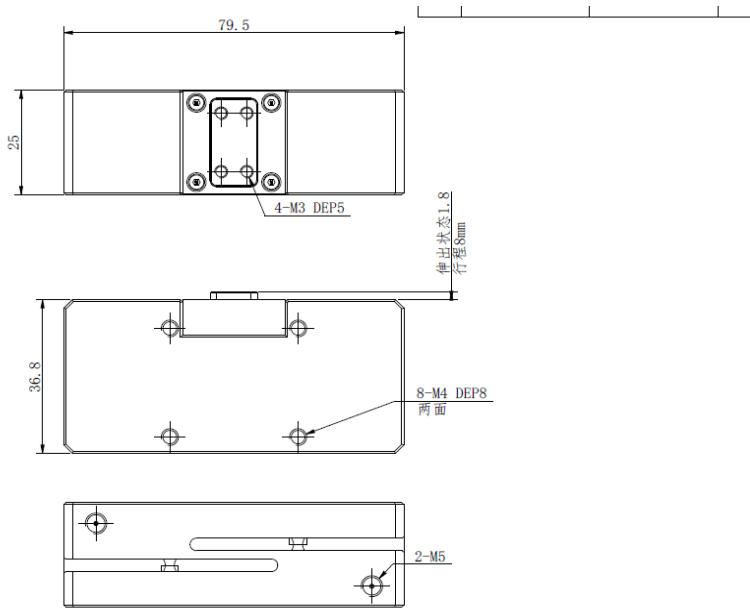

LKM系列 侧推气缸

复动式 缸径20

▶ LKM-20

▶ 订购称呼代码

TKM系列 侧推气缸

复动式 缸径20
带磁

TKM20X8-2D

订购称呼代码

TKM系列 侧推气缸

复动式 缸径32
带磁

TKM32X15-2D

订购称呼代码