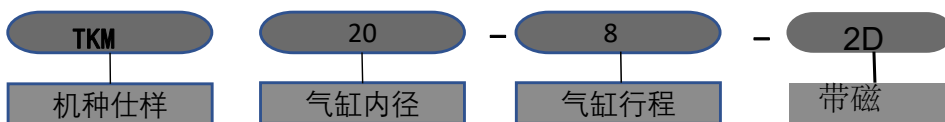

LKM系列 侧推气缸

复动式 缸径20

▶ LKM-20

▶ 订购称呼代码

TKM系列 侧推气缸

复动式 缸径20
带磁

TKM20X8-2D

订购称呼代码

TKM系列 侧推气缸

复动式 缸径32
带磁

TKM32X15-2D

订购称呼代码