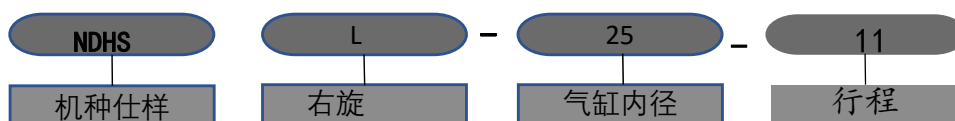

NDHS系列 转角下压缸气缸

复动式 缸径25

▶ NDHSL25X11

▶ 订购称呼代码

NDHS系列 转角下压缸气缸

复动式 缸径25

▶ NDHSR25X11

▶ 订购称呼代码