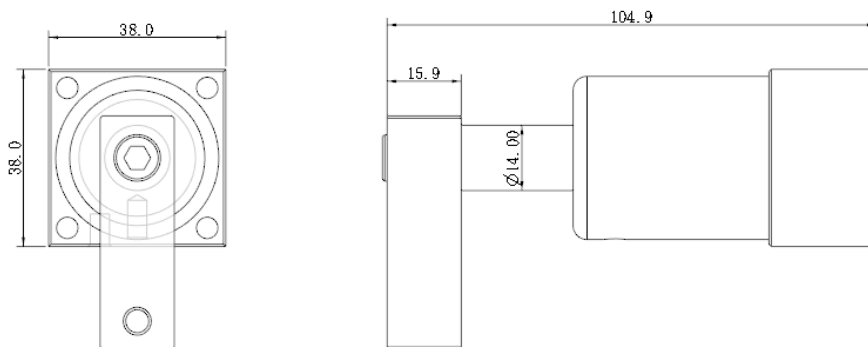

NDHS系列 转角下压缸气缸

复动式 缸径25

▶ NDHSL25X11

▶ 订购称呼代码

NDHS系列 转角下压缸气缸

复动式 缸径25

▶ NDHSR25X11

▶ 订购称呼代码