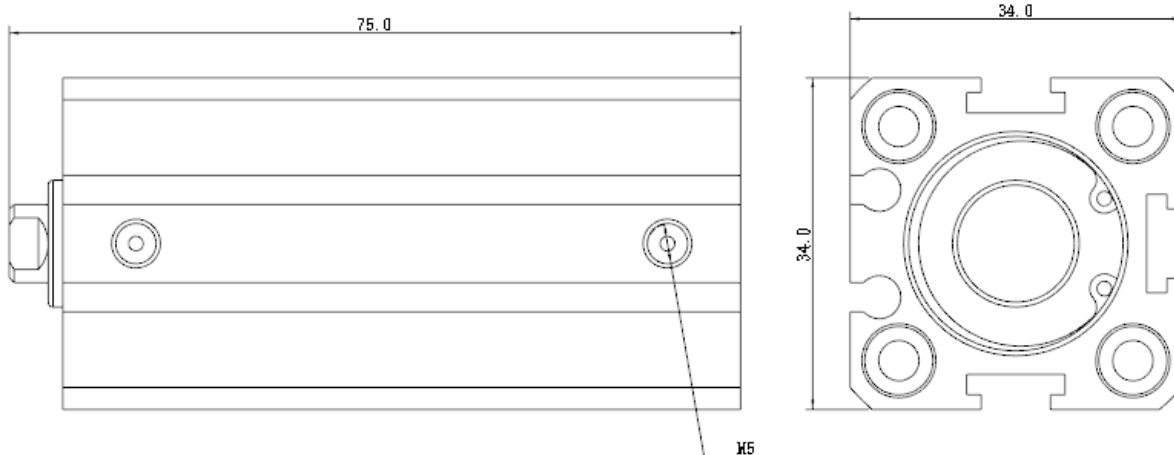

NDFD系列

治具气缸

复动式 缸径20

▶ NDFD20X40S

▶ 订购称呼代码