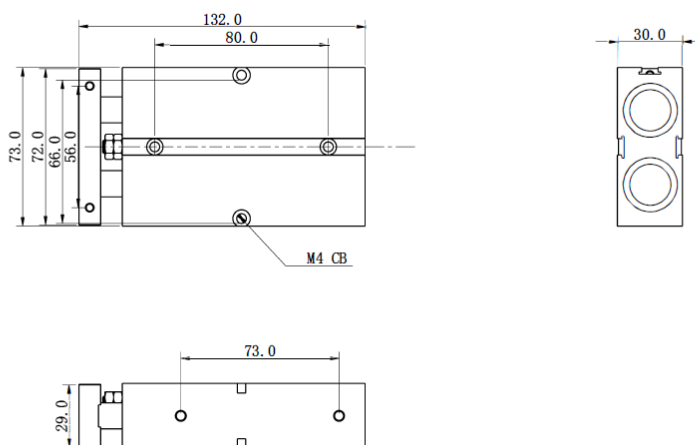

▶ FTD25X50S