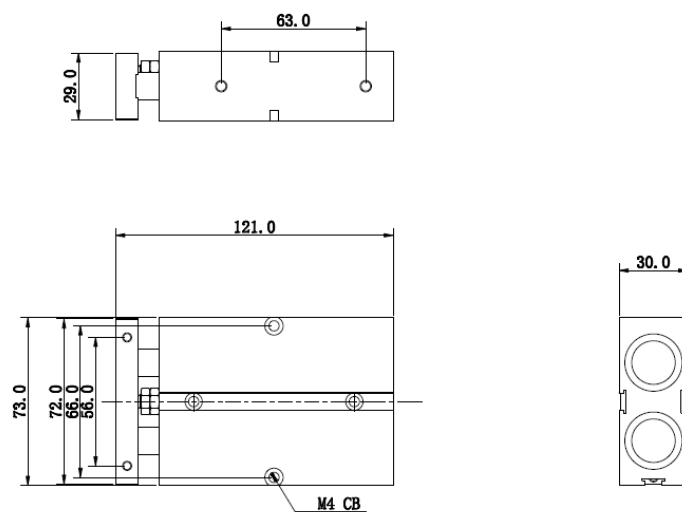

▶ FTD25X40S