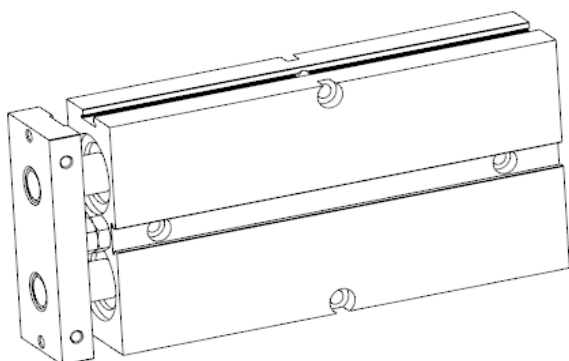

# FMD系列 双轴气缸

复动式 缸径32