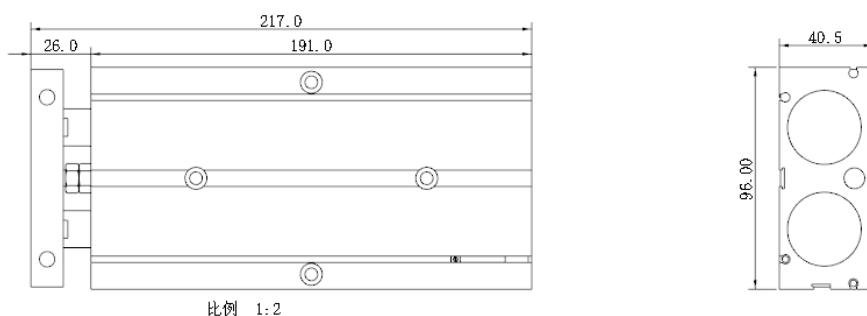

▶ FMD32X125-2D