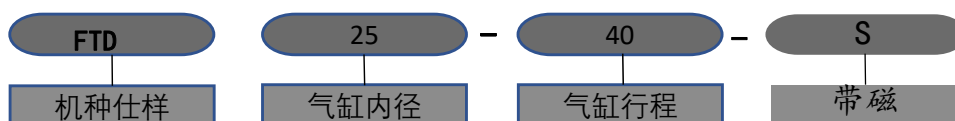

FTD系列 双轴气缸

复动式 缸径25

▶ FTD25X40S

▶ 订购称呼代码