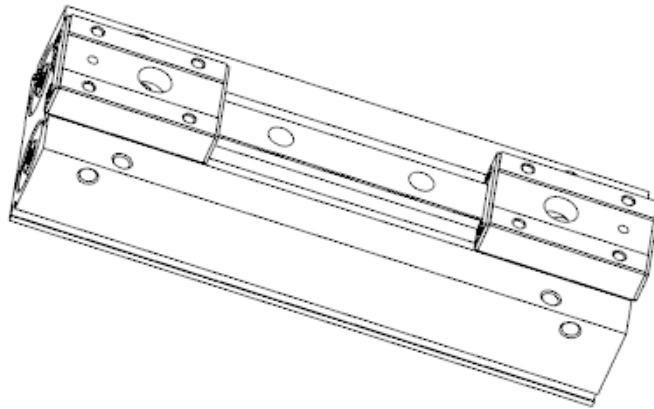

# NDHDF系列 滑轨型平行机械夹

复动式 缸径20

## ▶ NDHDF20X80