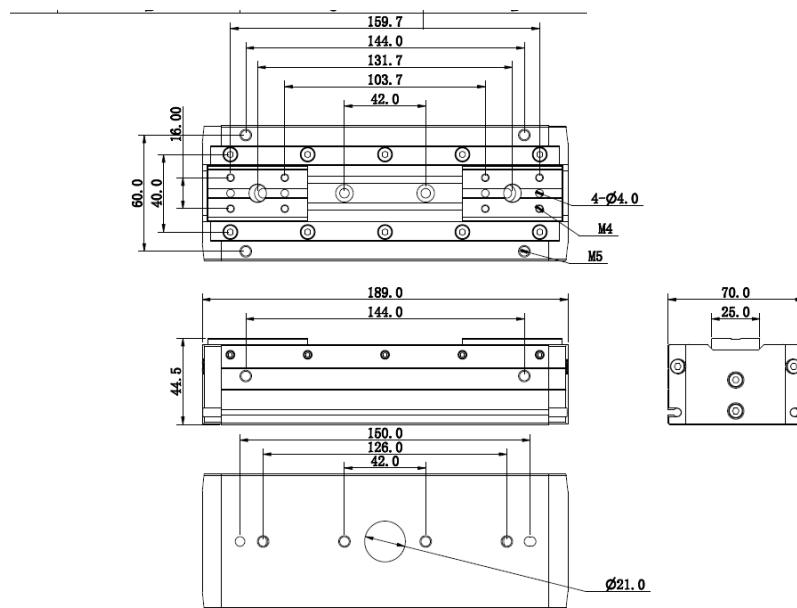

# NDHDF系列 滑轨型平行机械夹

复动式 缸径20

## ▶ NDHDF20X80