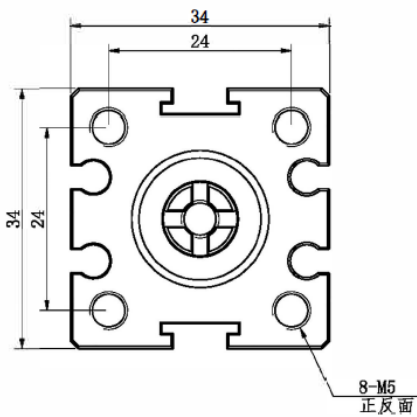

# TCL系列 复合气缸

复动式 缸径20

## ▶ TCLR20-15-2D