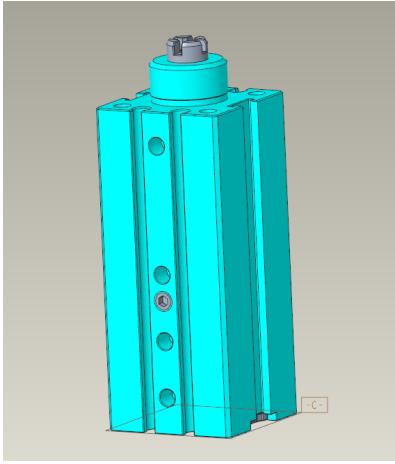

# TCL系列 复合气缸

复动式 缸径20

## ▶ TCLR20-15-2D