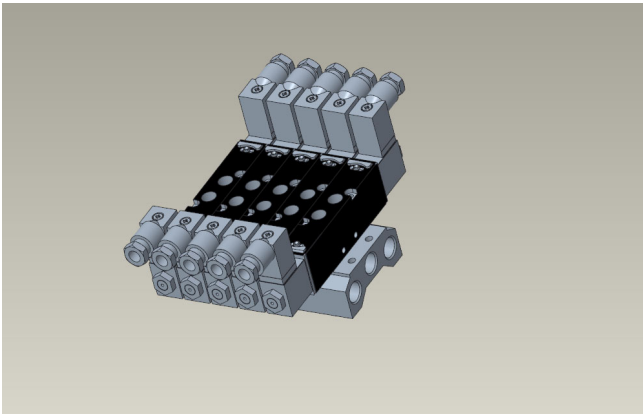

# FC5233系列 2位5通-5连坐电磁阀

电器插座式  
附指示灯

## 产品特点

1. 采用滑轨式结构，密封性好，反应灵敏。
2. 多作动型式选择、可搭配联座使用：  
阀体配合联座将多组电磁阀安装其上，  
可集中进、排气，免去逐一安装的麻烦。
3. 作动型式有五口二位单线圈、五口二位双线圈、  
五口三位双线圈，可依需求进行选择
4. 线圈接线型式多样化：接线型式可选择W型、DIN型

## 规格表

使用流体	空氣									
使用壓力範圍	kgf/cm <sup>2</sup> (kPa)	1.5 ~ 7 ( 150 ~ 700 )								
使用溫度範圍	°C	5 ~ 60								
切控方法	空氣導引									
氣口數及位置數	mm <sup>2</sup> (CV)	5口 2位置	5口 3位置	5口 2位置	5口 3位置	5口 2位置	5口 3位置	5口 2位置	5口 3位置	
閥仕樣	常閉型									
有效斷面積		12 ( 0.67 )		14 ( 0.78 )		25 ( 1.4 )		50 ( 2.78 )		
手押按鈕	手壓旋轉固定 ( SV-500無旋轉固定)									
連接口徑		Rc 1/8		Rc 1/8 , 1/4		Rc 1/4 , 3/8		Rc 1/2		
潤滑	自由供給方式									