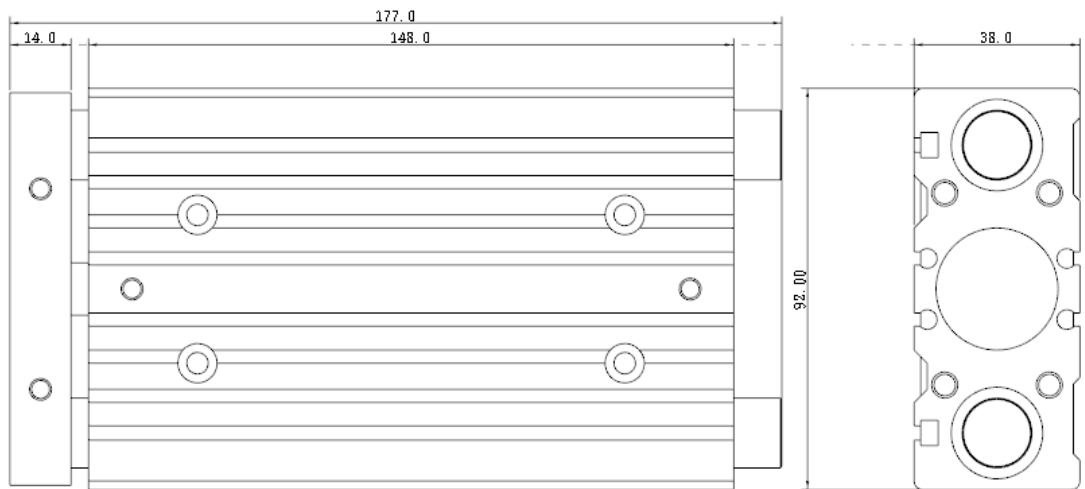

FTB系列 导杆薄型气缸

复动式 缸径25

▶ FTB25X100SA-2D

▶ 订购称呼代码