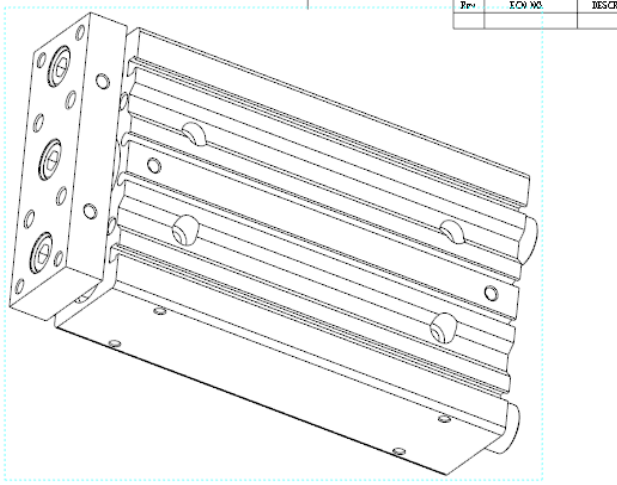

FTB系列 导杆薄型气缸

复动式 缸径25

▶ FTB25X100SA-2D

▶ 订购称呼代码