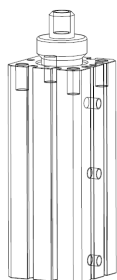

FKHIL系列 常入气缸

复动式 缸径32
带磁

FKHIL32X15-12-2D

订购称呼代码

FKHIR系列 常入气缸

复动式 缸径25
带磁

FKHIR25X15-2D

订购称呼代码

FKHIR系列 常入气缸

复动式 缸径25
带磁

FKHIR25X20-2D

订购称呼代码

FKHIR系列 常入气缸

复动式 缸径32
带磁

FKHIR32X15-12-2D

订购称呼代码

FKHIR系列 常入气缸

复动式 缸径32
带磁

FKHIR32X20-12-2D

订购称呼代码

HIL系列 常入气缸

复动式 缸径40
带磁

▶ HIL40X20S

▶ 订购称呼代码