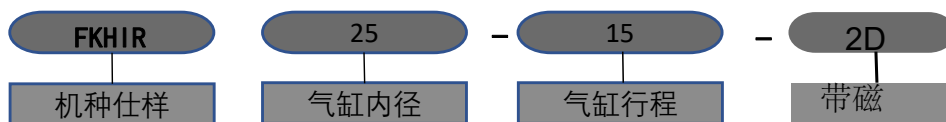

FKHIL系列 常入气缸

复动式 缸径32
带磁

FKHIL32X15-12-2D

订购称呼代码

FKHIR系列 常入气缸

复动式 缸径25
带磁

FKHIR25X15-2D

订购称呼代码