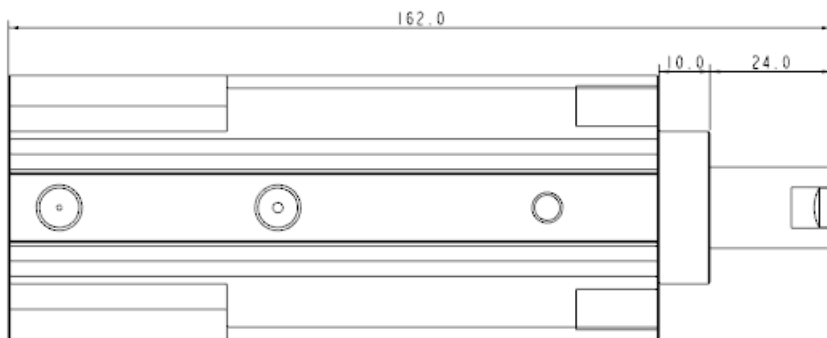

▶ HIR40X20S