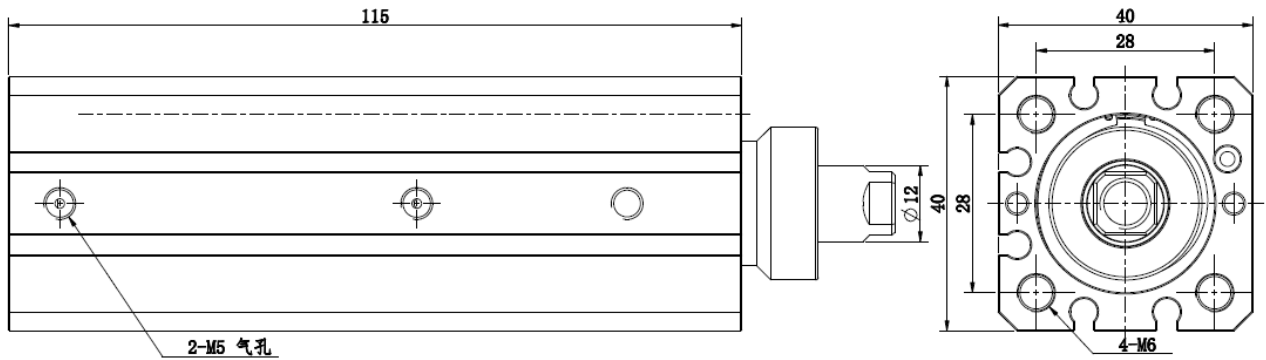

FKHIL系列 常入气缸

复动式 缸径25
带磁

FKHIL25X15-2D

订购称呼代码

FKHIL系列 常入气缸

复动式 缸径25
带磁

FKHIL25X20-2D

订购称呼代码