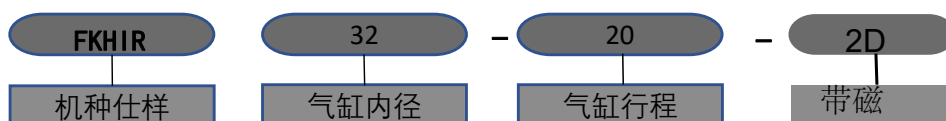

FKHIR系列 常入气缸

复动式 缸径25
带磁

FKHIR25X20-2D

订购称呼代码

FKHIR系列 常入气缸

复动式 缸径32
带磁

FKHIR32X15-12-2D

订购称呼代码

FKHIR系列 常入气缸

复动式 缸径32
带磁

FKHIR32X20-12-2D

订购称呼代码

HIL系列 常入气缸

复动式 缸径40
带磁

▶ HIL40X20S

▶ 订购称呼代码

HIR系列 常入气缸

复动式 缸径40
带磁

▶ HIR40X20S

▶ 订购称呼代码