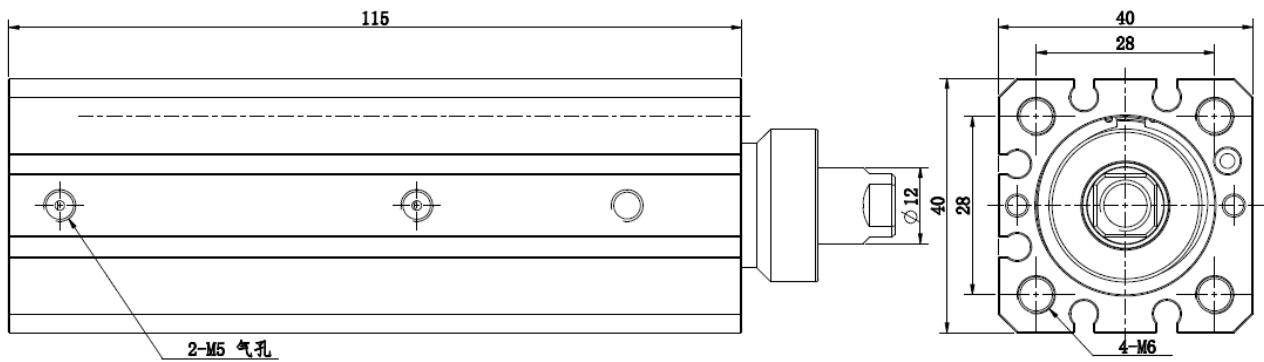

FKHIR25X20-2D