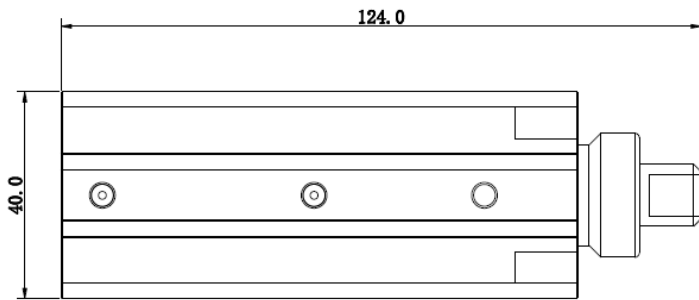

FKHIL系列 常入气缸

复动式 缸径25
带磁

FKHIL25X15-2D

订购称呼代码

FKHIL系列 常入气缸

复动式 缸径25
带磁

FKHIL25X20-2D

订购称呼代码