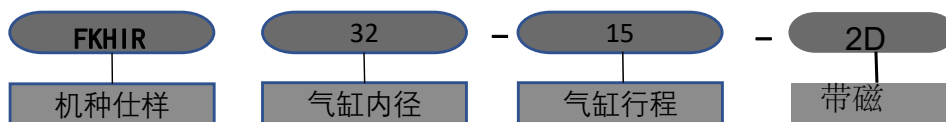

FKHIR系列 常入气缸

复动式 缸径25
带磁

FKHIR25X20-2D

订购称呼代码

FKHIR系列 常入气缸

复动式 缸径32
带磁

FKHIR32X15-12-2D

订购称呼代码

FKHIR系列 常入气缸

复动式 缸径32
带磁

FKHIR32X20-12-2D

订购称呼代码

HIL系列 常入气缸

复动式 缸径40
带磁

▶ HIL40X20S

▶ 订购称呼代码