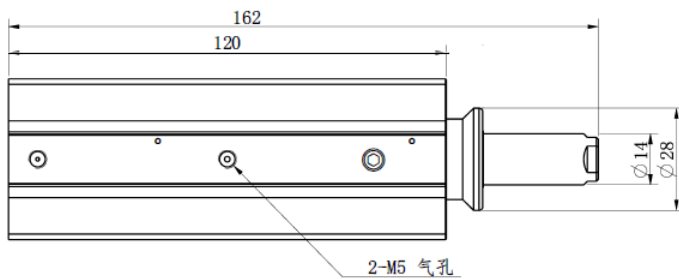

FKHIR32X20-12-2D