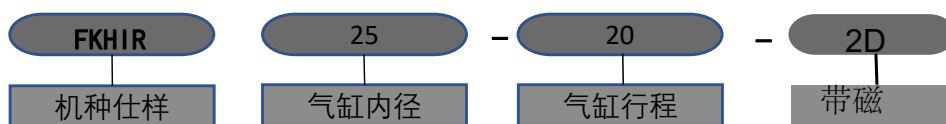

FKHIR系列 常入气缸

复动式 缸径25
带磁

FKHIR25X20-2D

订购称呼代码

FKHIR系列 常入气缸

复动式 缸径32
带磁

FKHIR32X15-12-2D

订购称呼代码

FKHIR系列 常入气缸

复动式 缸径32
带磁

FKHIR32X20-12-2D

订购称呼代码

HIL系列 常入气缸

复动式 缸径40
带磁

▶ HIL40X20S

▶ 订购称呼代码