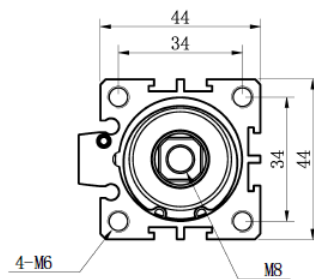

FKHIR32X20-12-2D