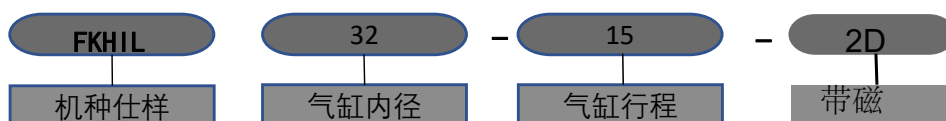

FKHIL系列 常入气缸

复动式 缸径32
带磁

FKHIL32X15-12-2D

订购称呼代码

FKHIR系列 常入气缸

复动式 缸径25
带磁

FKHIR25X15-2D

订购称呼代码