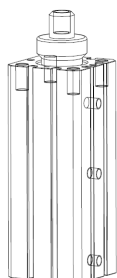

FKHIR系列 常入气缸

复动式 缸径25
带磁

FKHIR25X20-2D

订购称呼代码

FKHIR系列 常入气缸

复动式 缸径32
带磁

FKHIR32X15-12-2D

订购称呼代码

FKHIR系列 常入气缸

复动式 缸径32
带磁

FKHIR32X20-12-2D

订购称呼代码

HIL系列 常入气缸

复动式 缸径40
带磁

▶ HIL40X20S

▶ 订购称呼代码