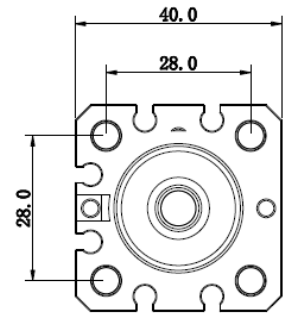

FKHIL系列 常入气缸

复动式 缸径25
带磁

FKHIL25X15-2D

订购称呼代码

FKHIL系列 常入气缸

复动式 缸径25
带磁

FKHIL25X20-2D

订购称呼代码