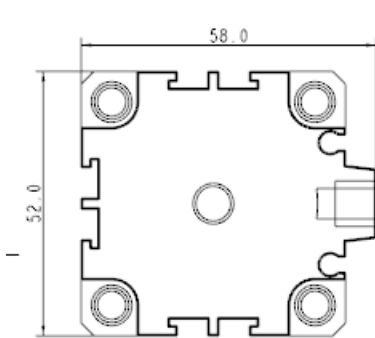

FKHIR系列 常入气缸

复动式 缸径32
带磁

FKHIR32X20-12-2D

订购称呼代码

HIL系列 常入气缸

复动式 缸径40
带磁

▶ HIL40X20S

▶ 订购称呼代码