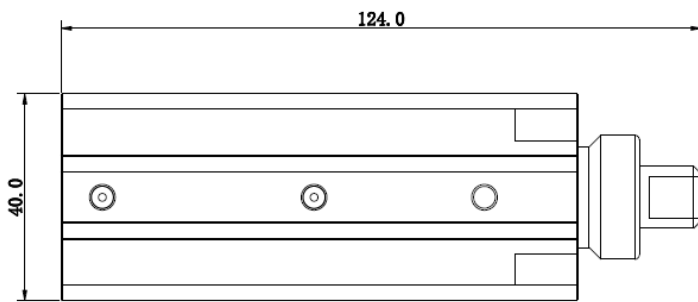

FKHIL系列 常入气缸

复动式 缸径32
带磁

FKHIL32X15-12-2D

订购称呼代码

FKHIR系列 常入气缸

复动式 缸径25
带磁

FKHIR25X15-2D

订购称呼代码