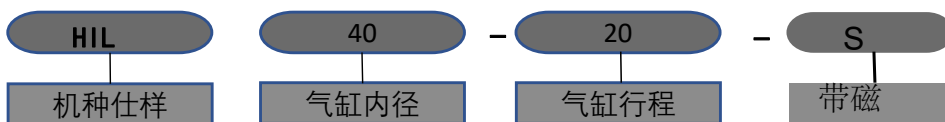

FKHIR系列 常入气缸

复动式 缸径32
带磁

FKHIR32X20-12-2D

订购称呼代码

HIL系列 常入气缸

复动式 缸径40
带磁

▶ HIL40X20S

▶ 订购称呼代码