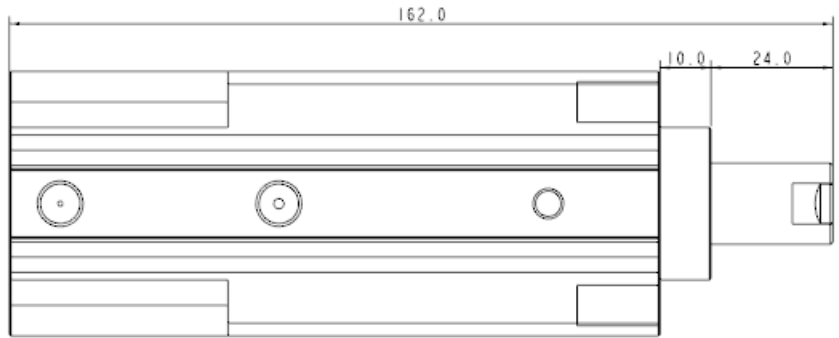

FKHIR系列 常入气缸

复动式 缸径32
带磁

FKHIR32X20-12-2D

订购称呼代码

HIL系列 常入气缸

复动式 缸径40
带磁

▶ HIL40X20S

▶ 订购称呼代码