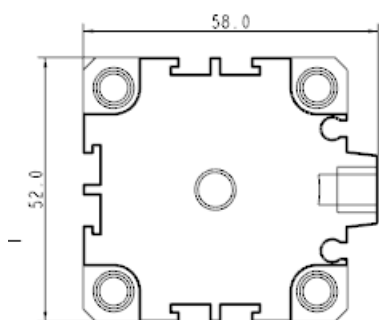

▶ HIR40X20S