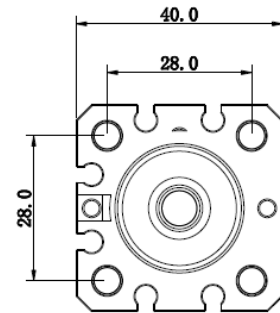

FKHIL系列 常入气缸

复动式 缸径32
带磁

FKHIL32X15-12-2D

订购称呼代码

FKHIR系列 常入气缸

复动式 缸径25
带磁

FKHIR25X15-2D

订购称呼代码

FKHIR系列 常入气缸

复动式 缸径25
带磁

FKHIR25X20-2D

订购称呼代码

FKHIR系列 常入气缸

复动式 缸径32
带磁

FKHIR32X15-12-2D

订购称呼代码