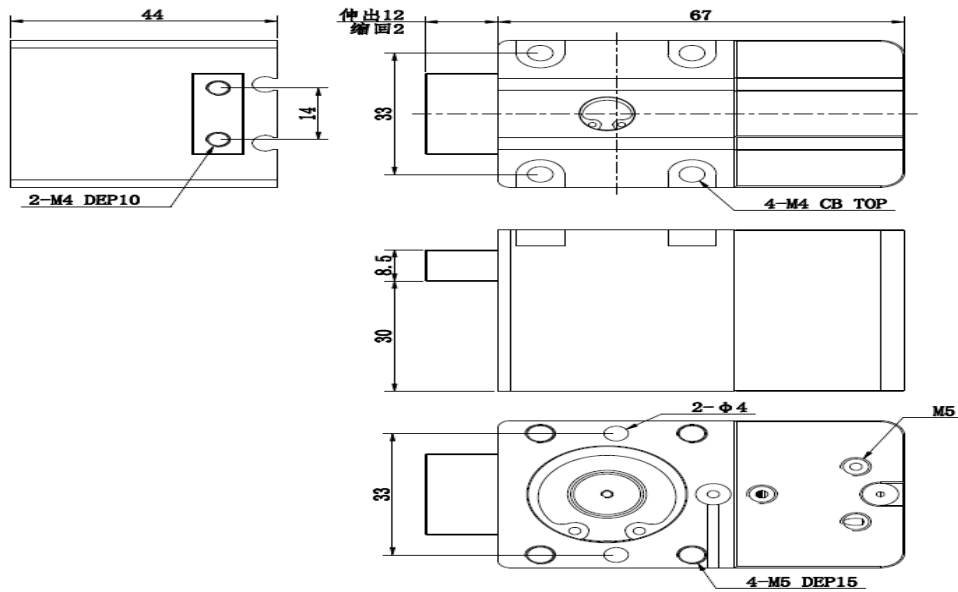

FZSR系列 自锁气缸

复动式 缸径20

▶ FZSR20X10S

▶ 订购称呼代码